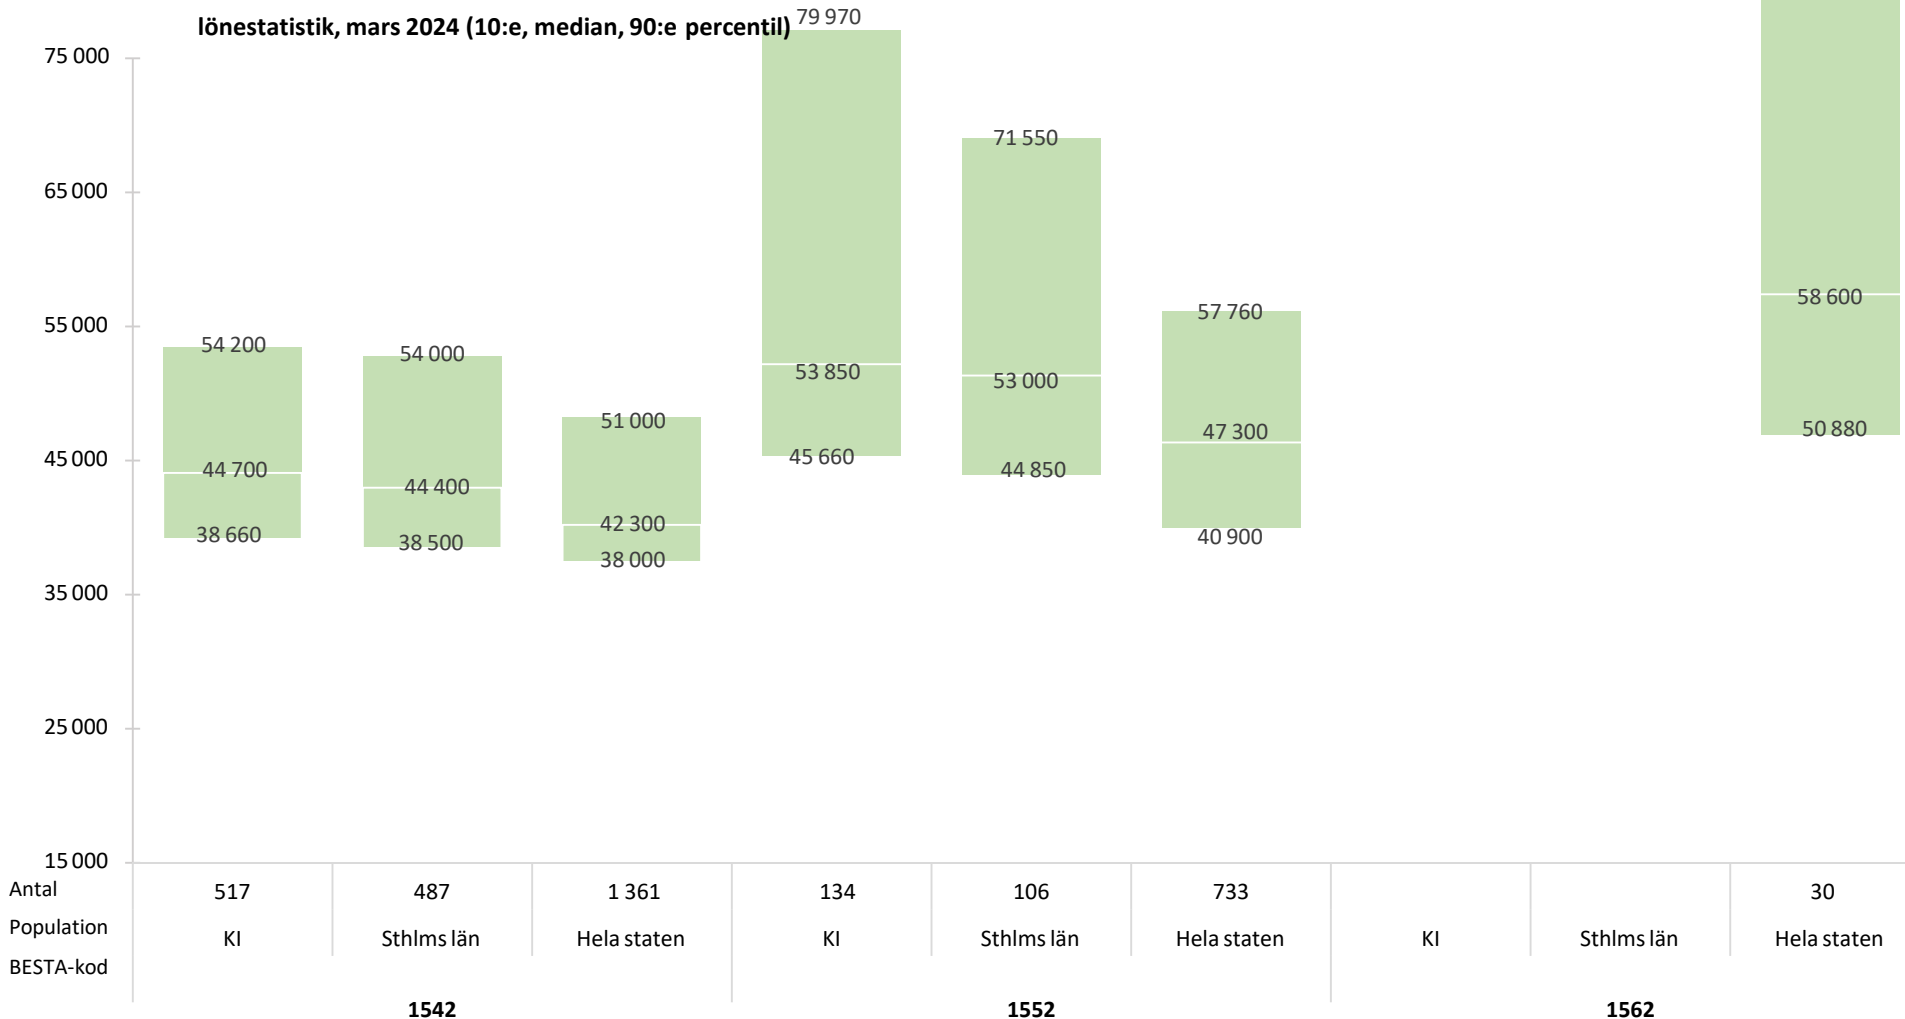

15 - Forsknings- och utvecklingsarbete med medicinsk eller liknande inriktning

lönestatistik, mars 2024 (10:e, median, 90:e percentil)