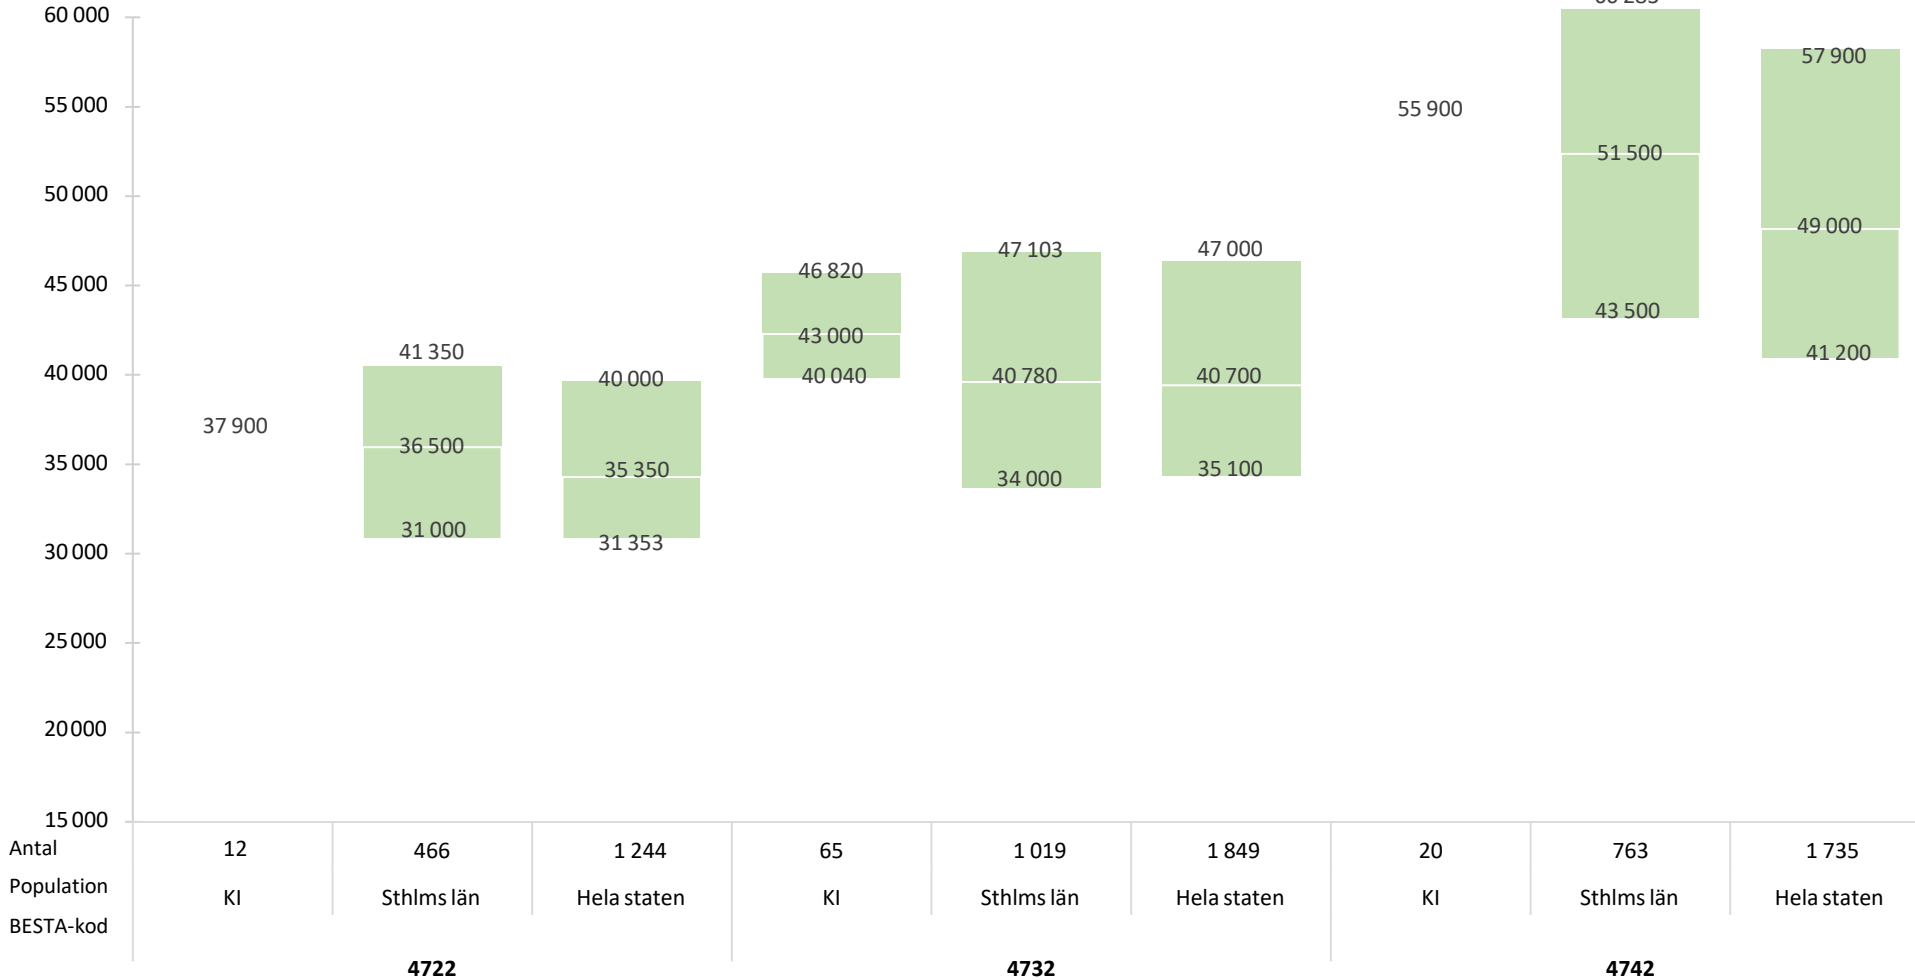

47 - HR- och personalarbete

lönestatistik, mars 2024 (10:e, median, 90:e percentil)