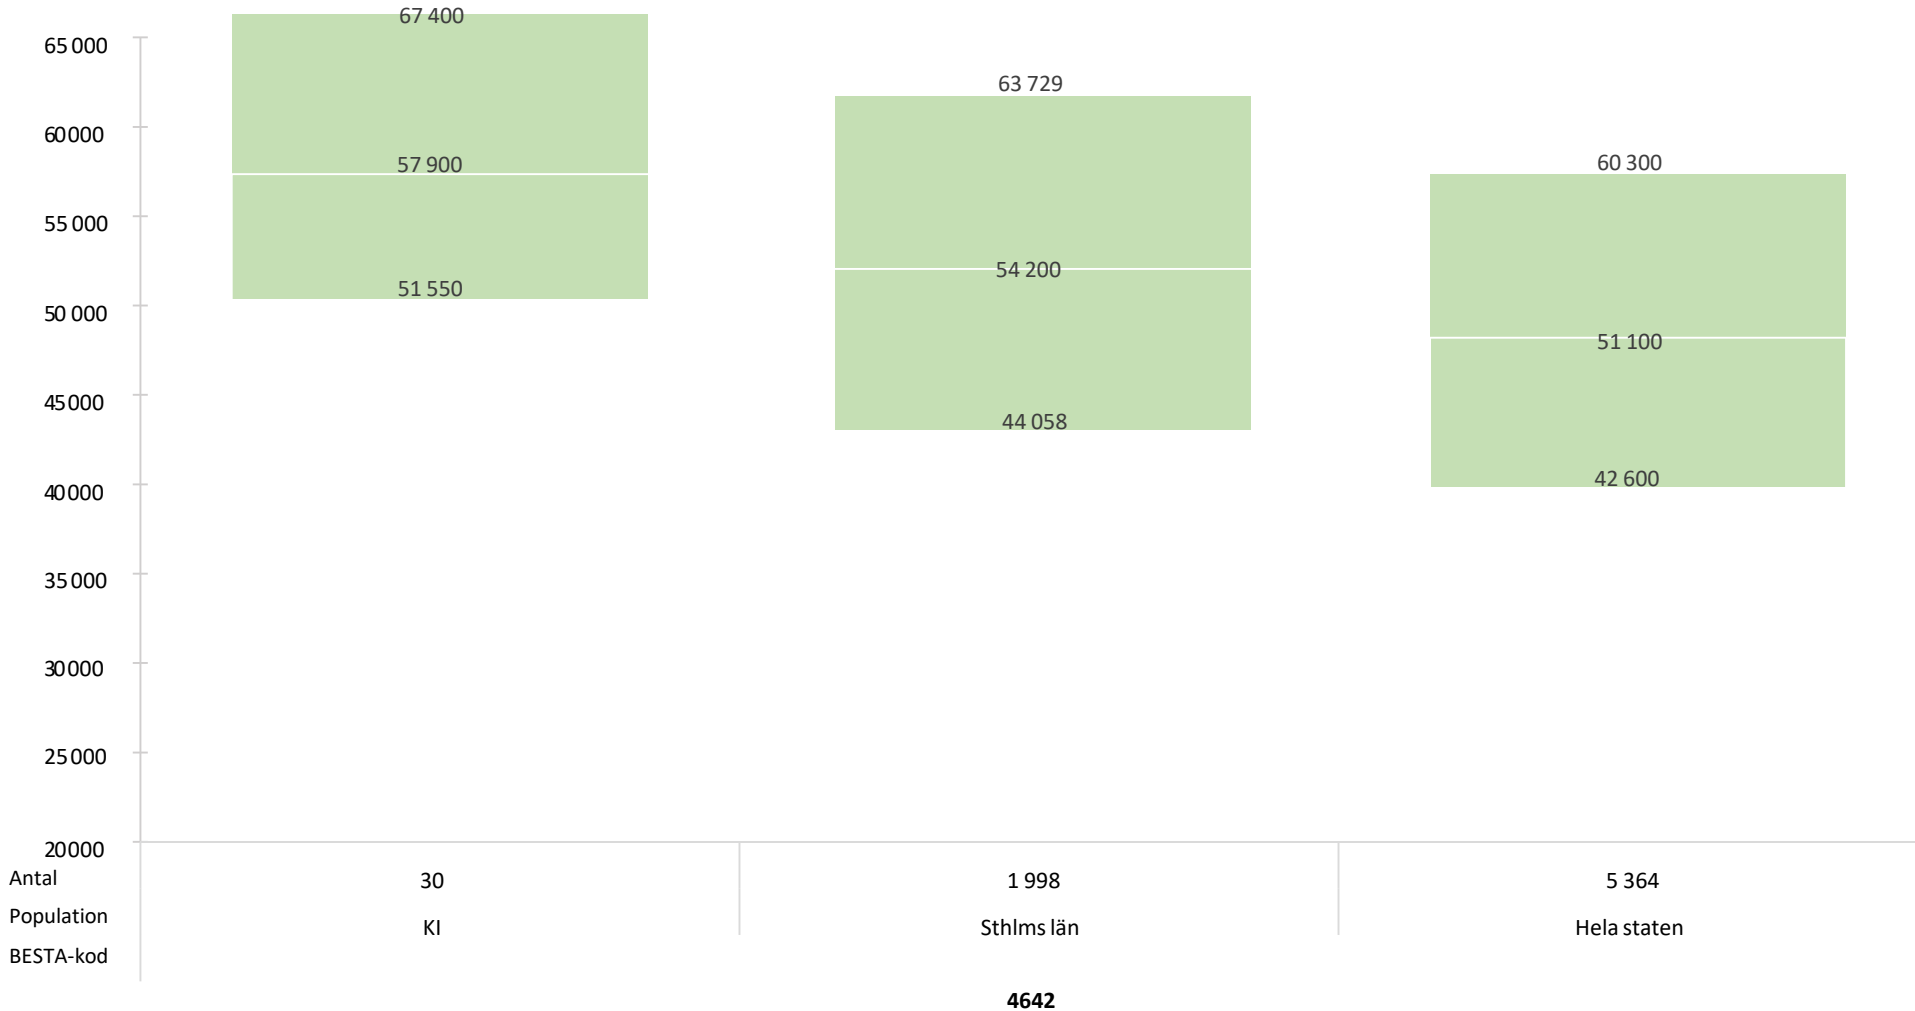

46 - IT Systemutveckling och systemförvaltning

lönestatistik, mars 2024 (10:e, median, 90:e percentil)