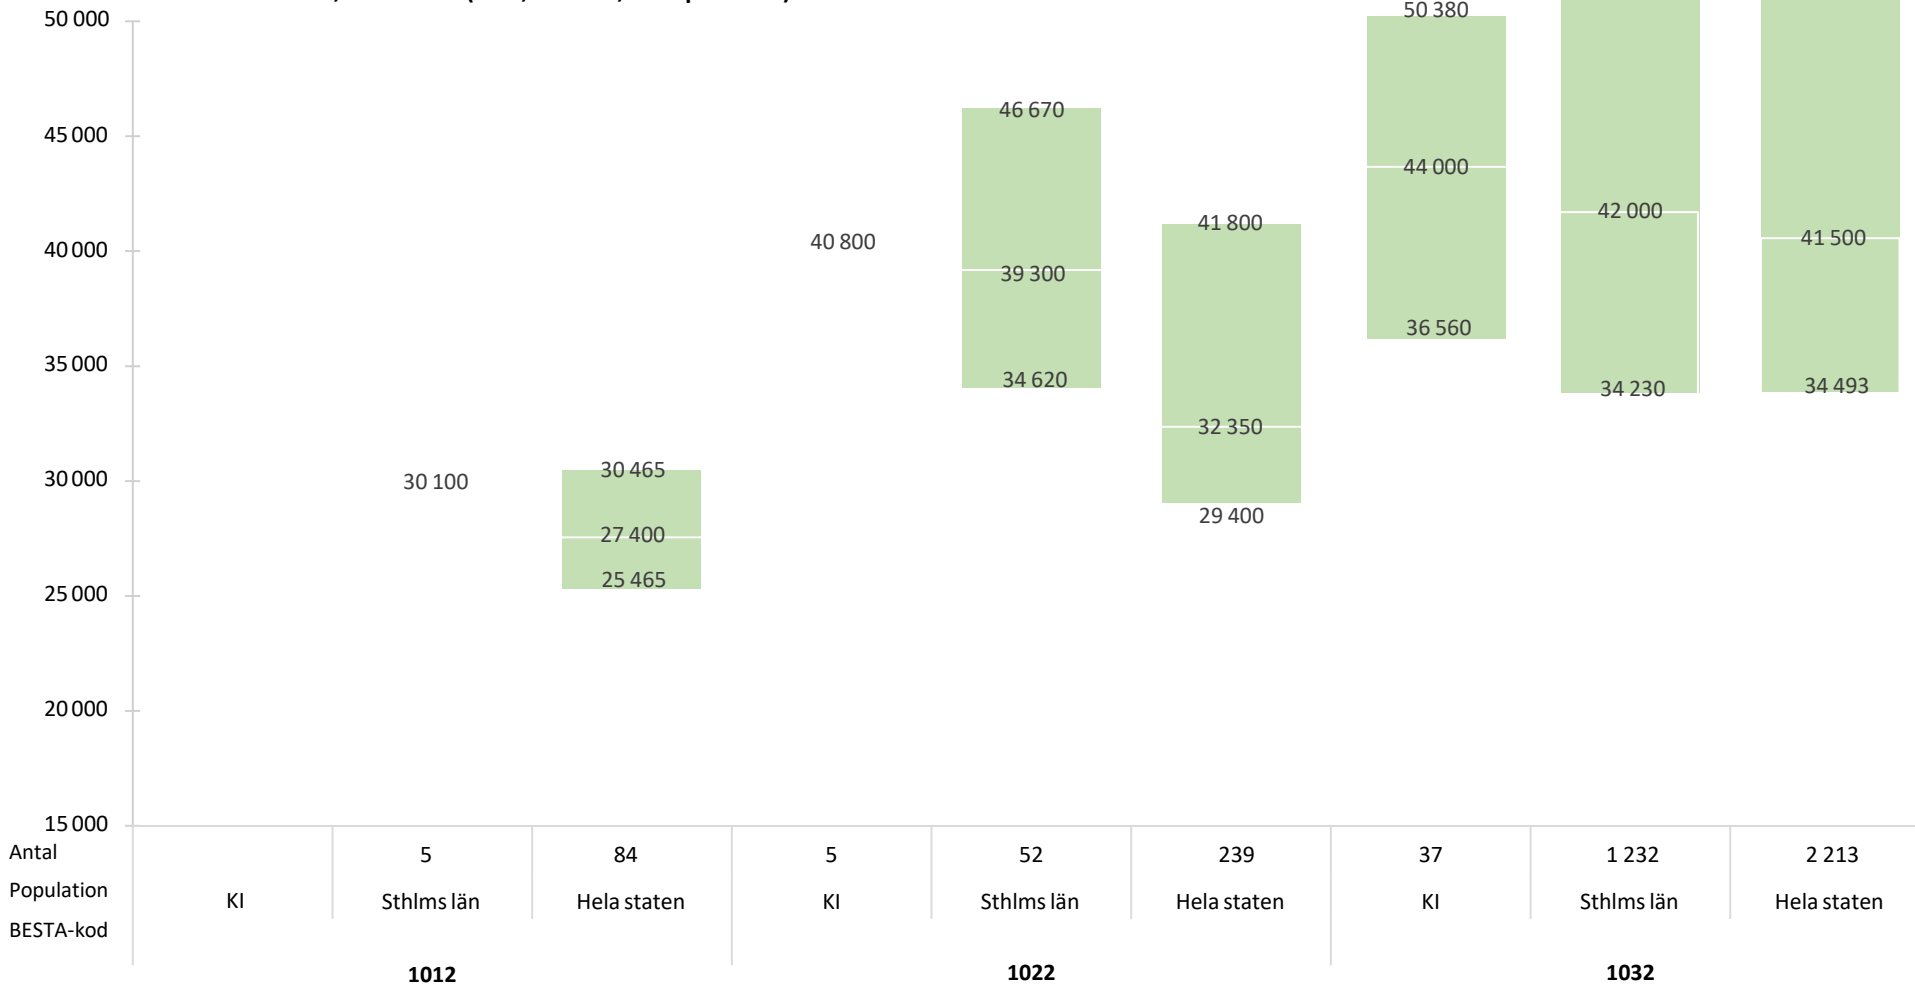

10 - Samhällsinriktat planerings-, utrednings- och förhandlingsarbete

lönestatistik, mars 2024 (10:e, median, 90:e percentil)