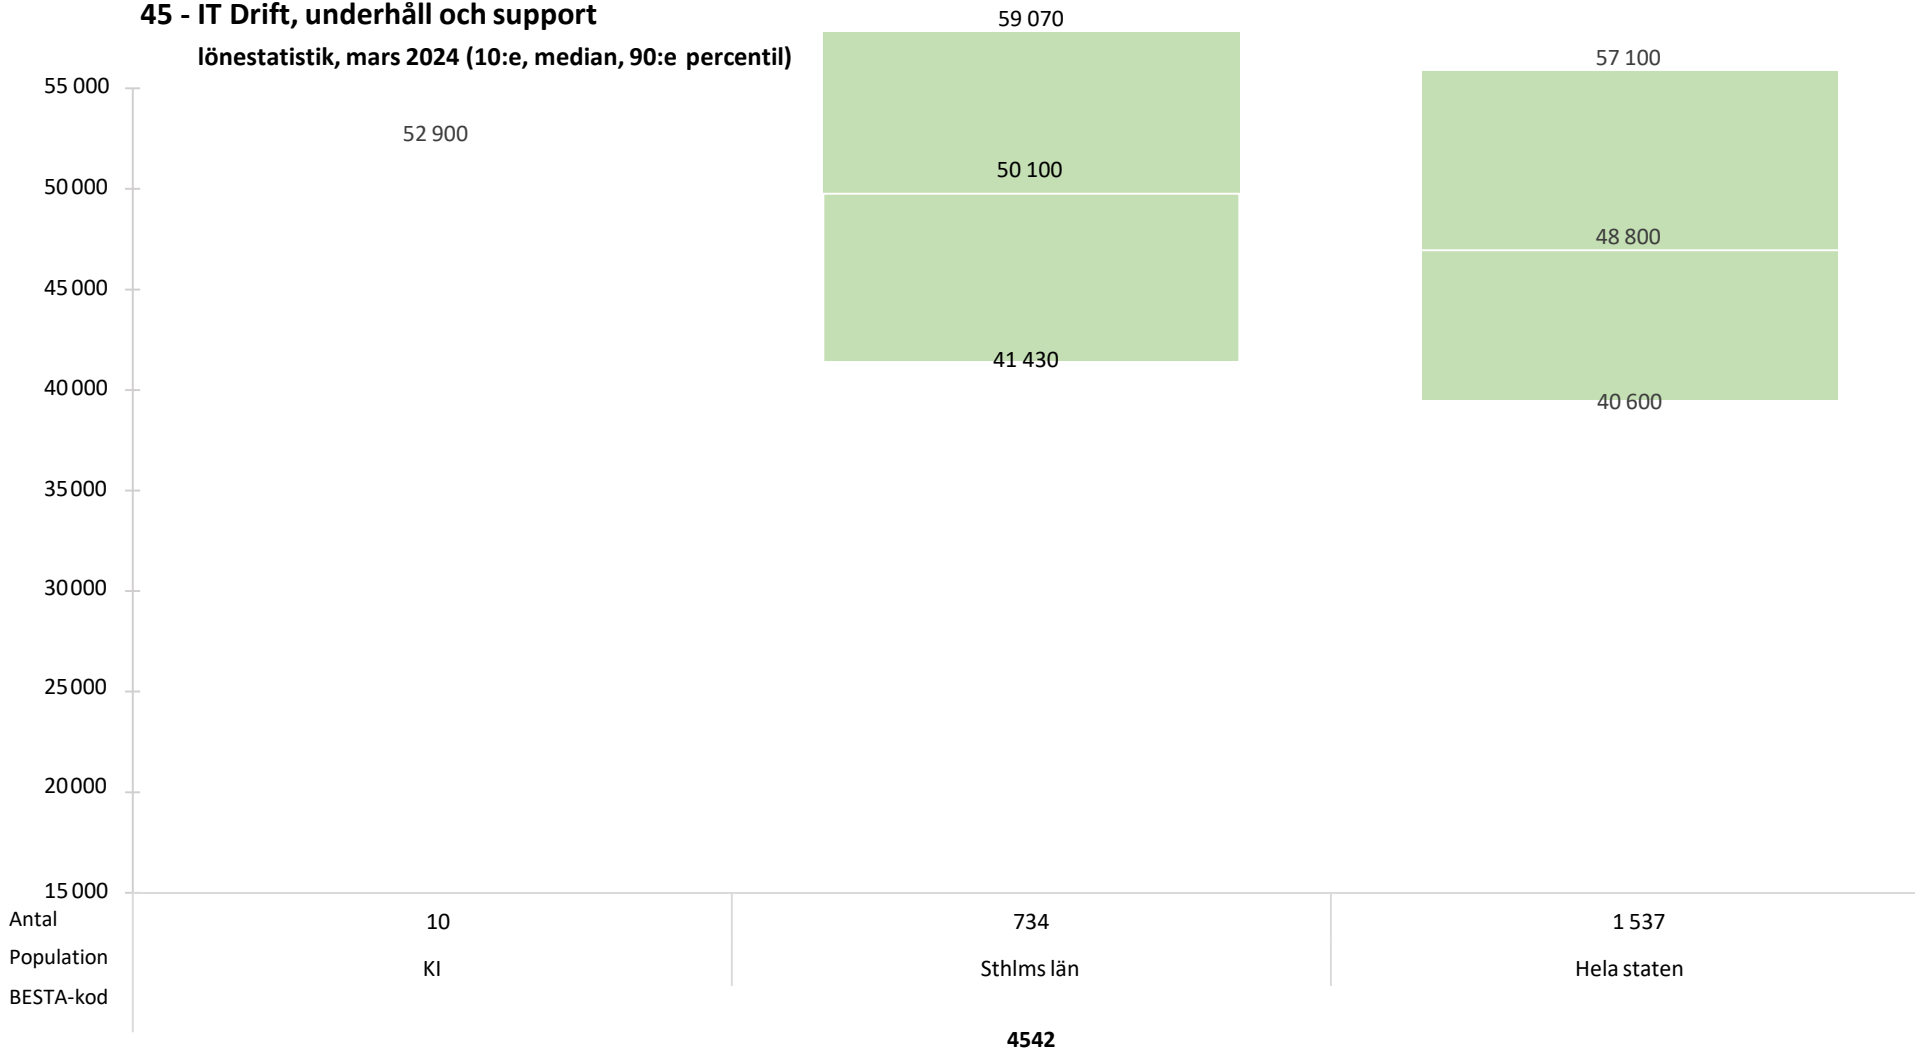

45 - IT Drift, underhåll och support

lönestatistik, mars 2024 (10:e, median, 90:e percentil)