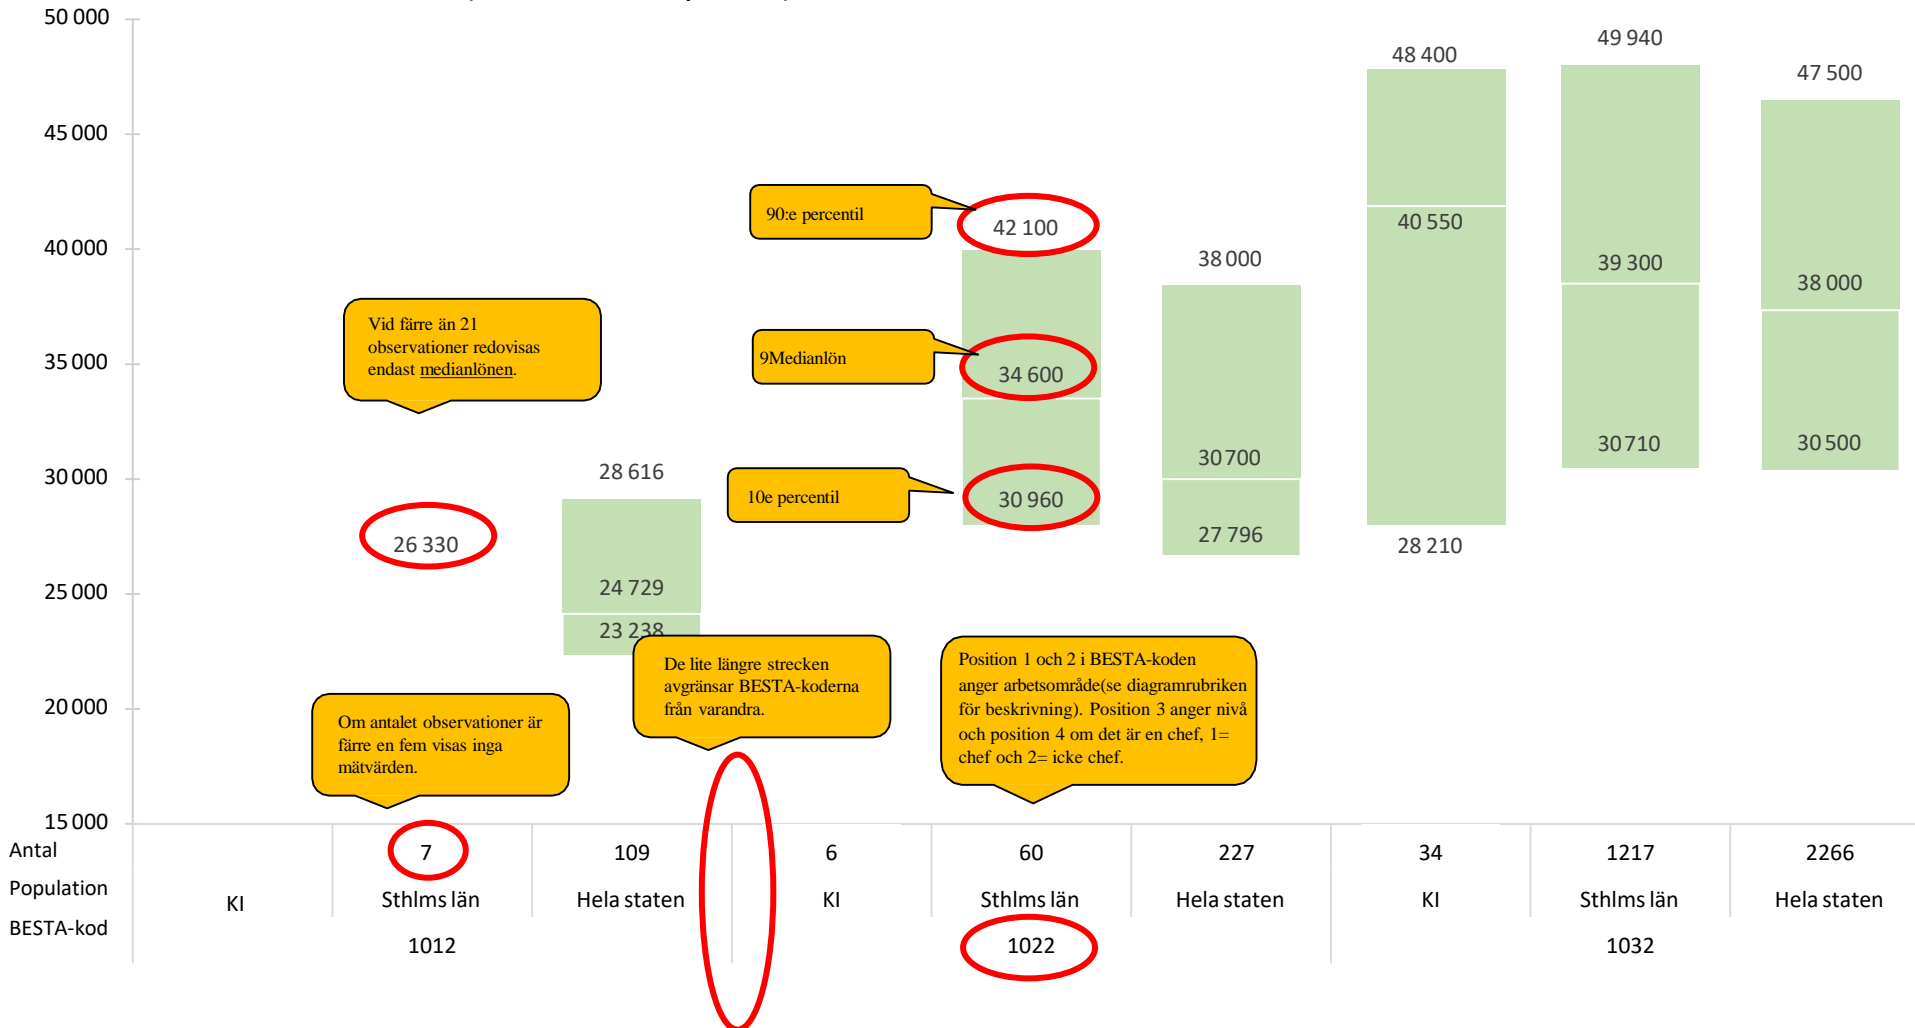

10 - Samhällsinriktat planerings-, utrednings- och förhandlingsarbete

lönestatistik, mars 2023 (10:e, median, 90:e percentil)