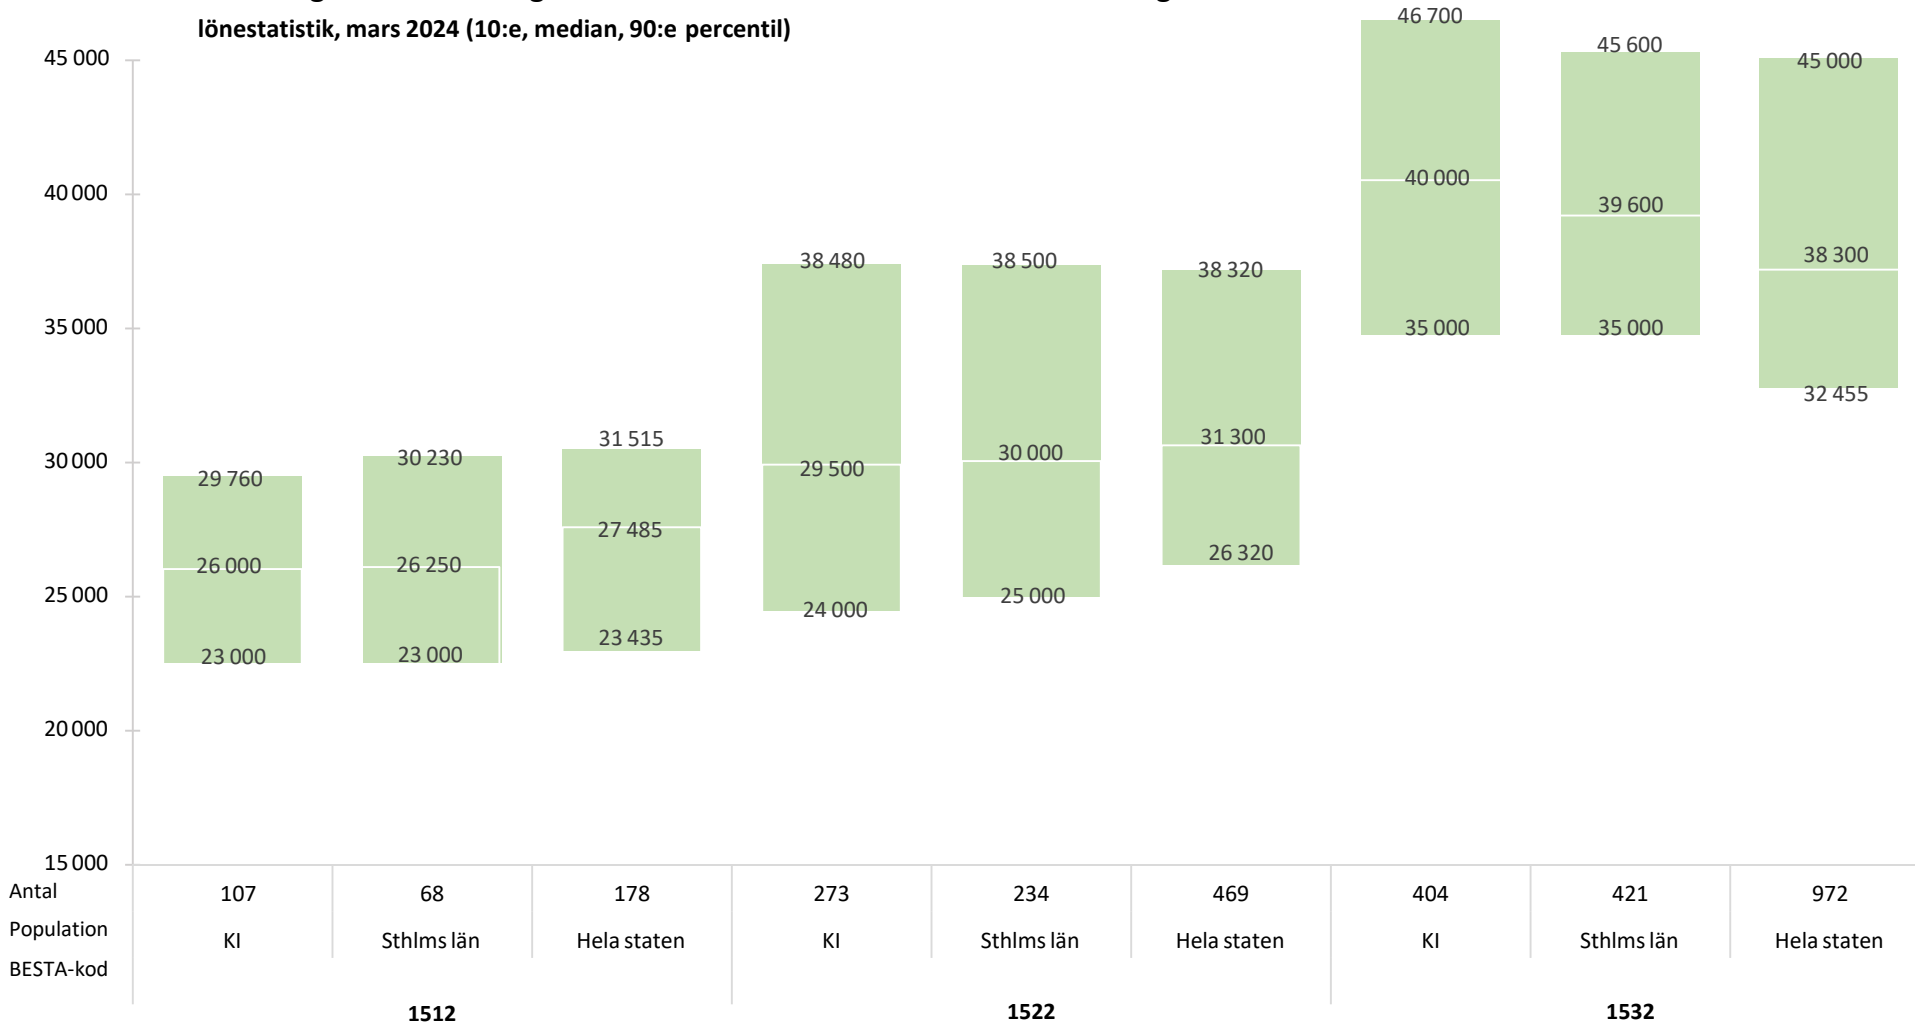

15 - Forsknings- och utvecklingsarbete med medicinsk eller liknande inriktning
lönestatistik, mars 2024 (10:e, median, 90:e percentil)