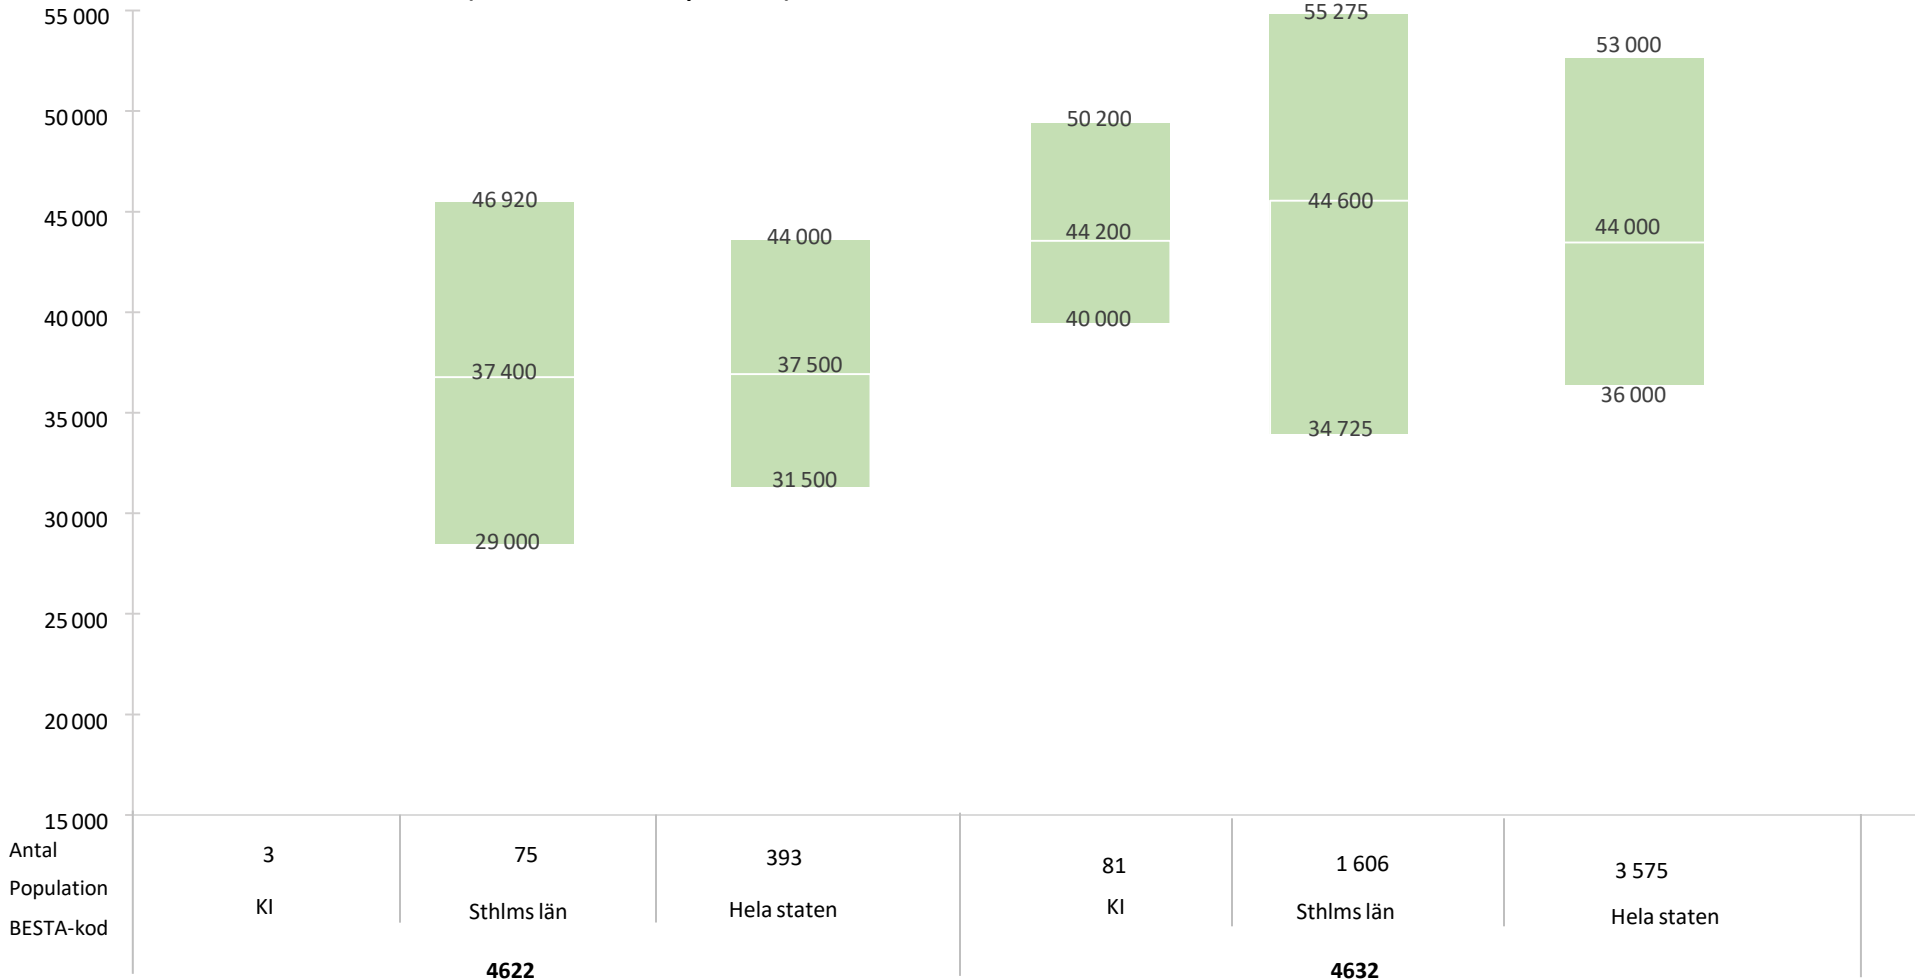

46 - IT Systemutveckling och systemförvaltning

lönestatistik, mars 2024 (10:e, median, 90:e percentil)