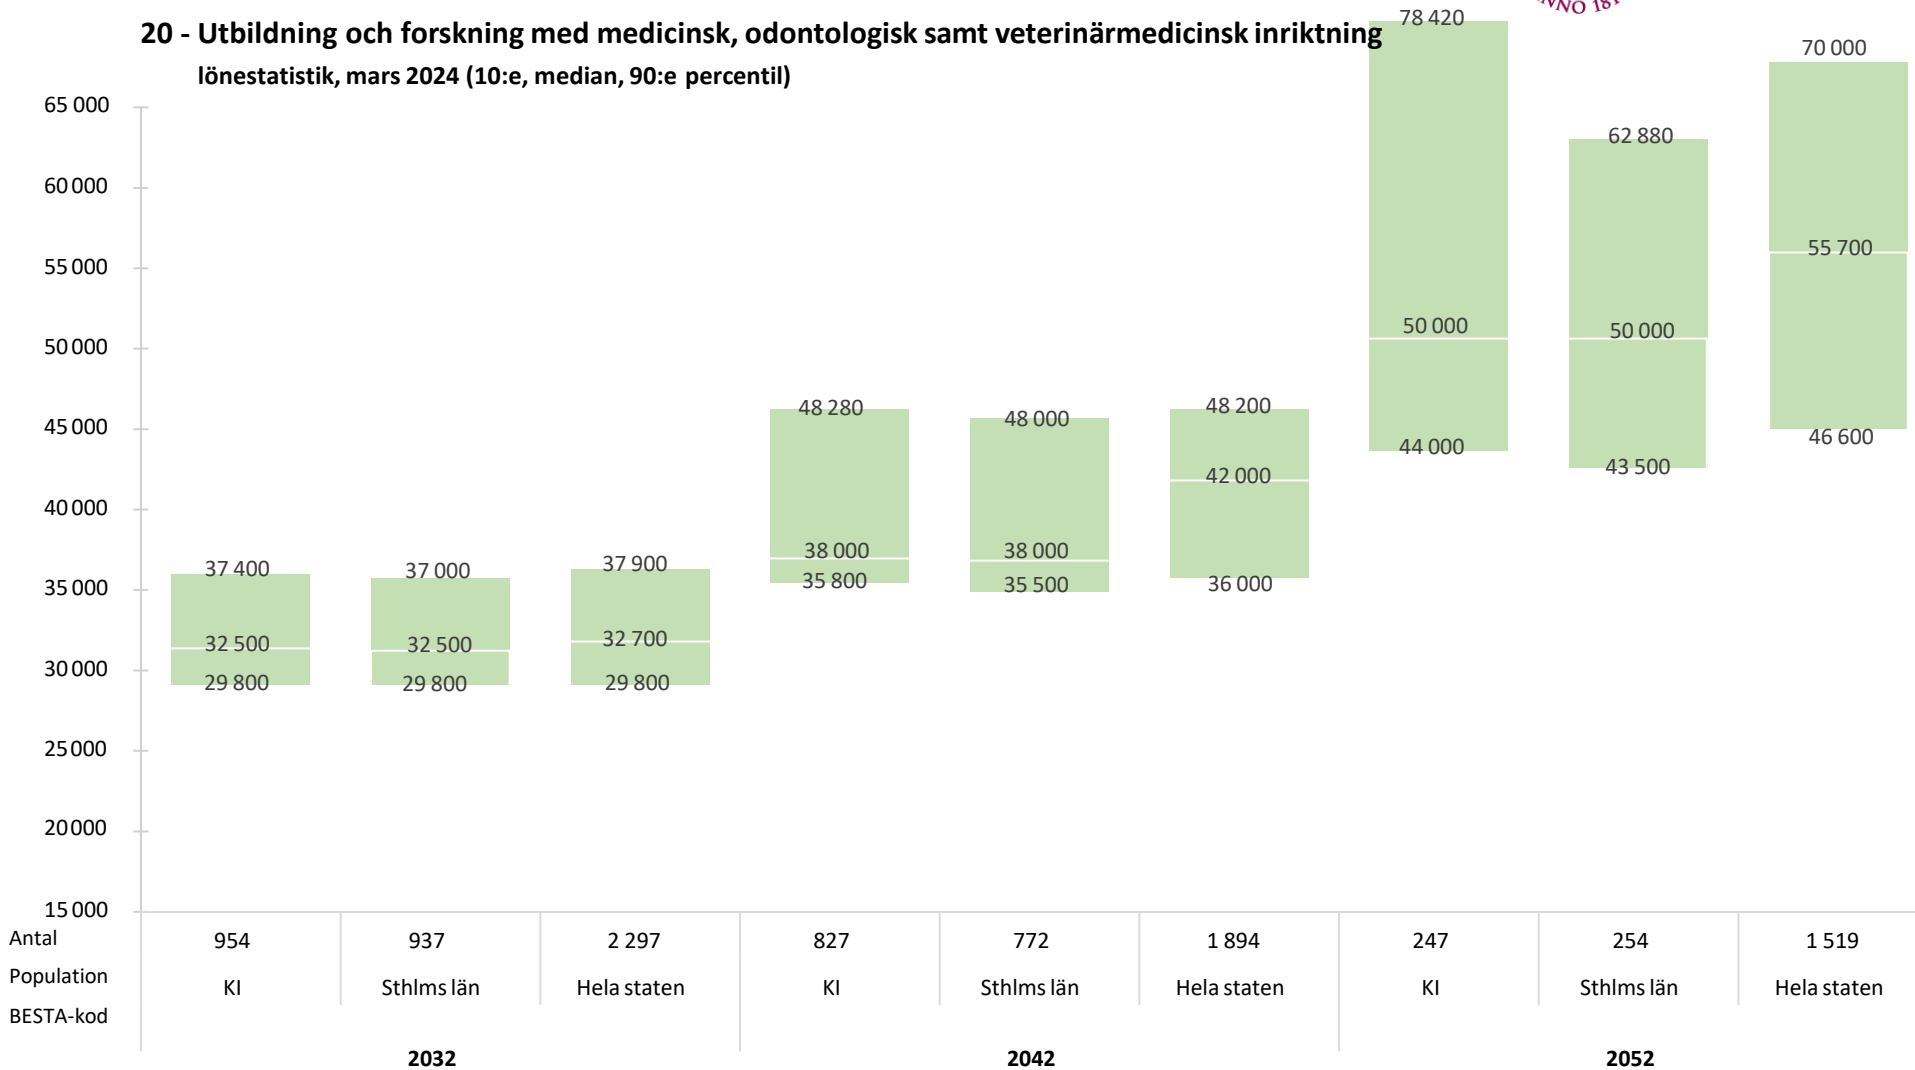

20 - Utbildning och forskning med medicinsk, odontologisk samt veterinärmedicinsk inriktning lönestatistik, mars 2024 (10:e, median, 90:e percentil)