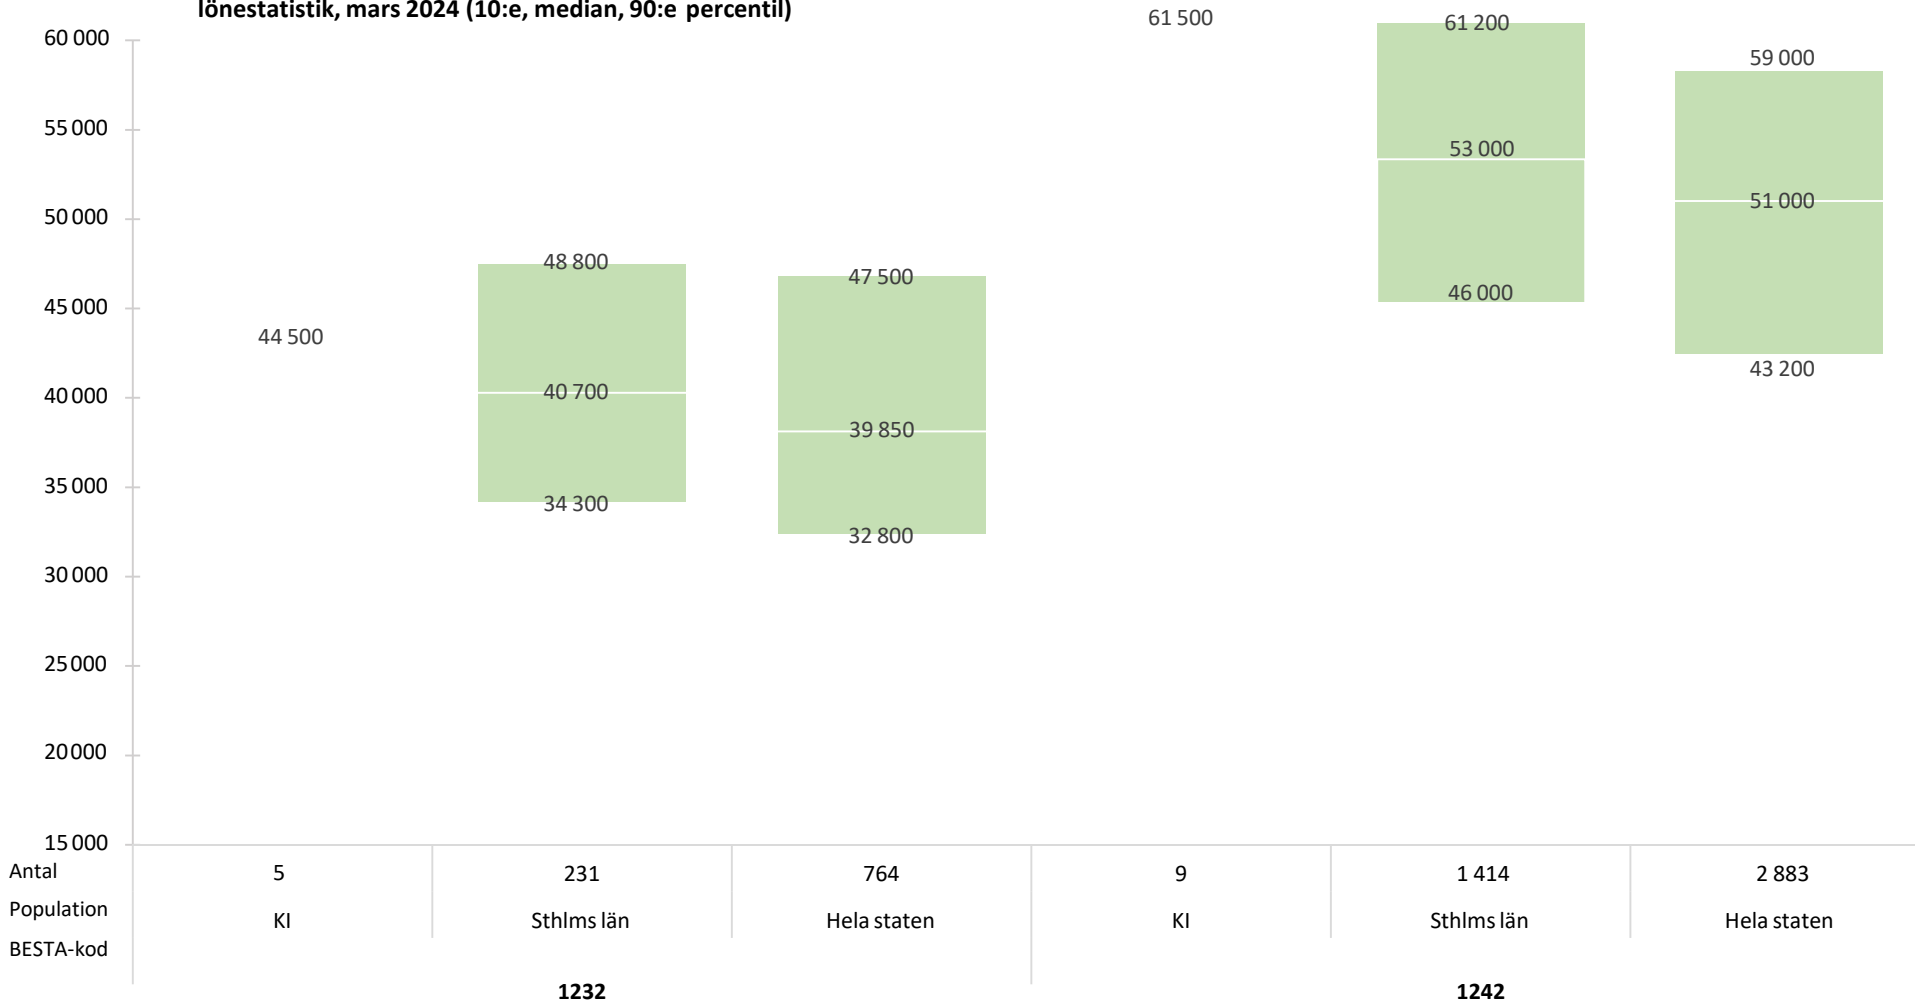

12 - Juridiskt utredningsarbete

lönestatistik, mars 2024 (10:e, median, 90:e percentil)