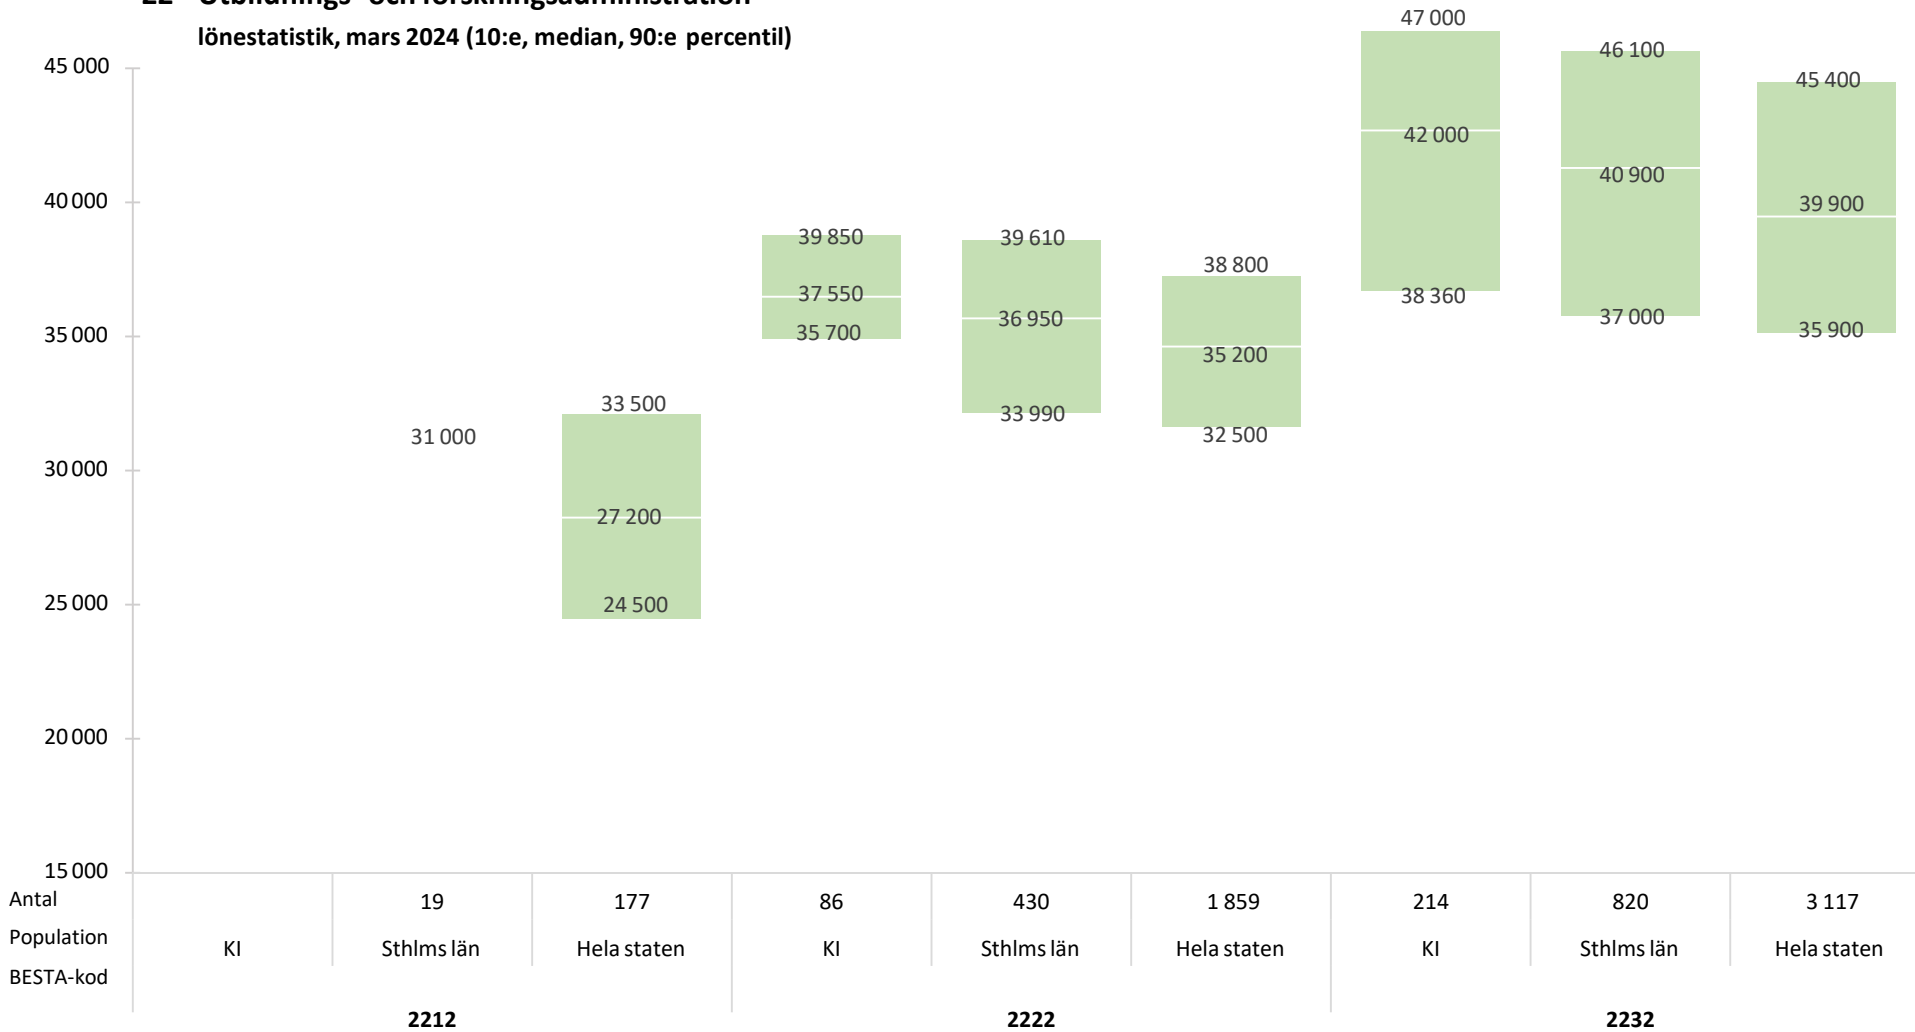

22 - Utbildnings- och forskningsadministration

lönestatistik, mars 2024 (10:e, median, 90:e percentil)