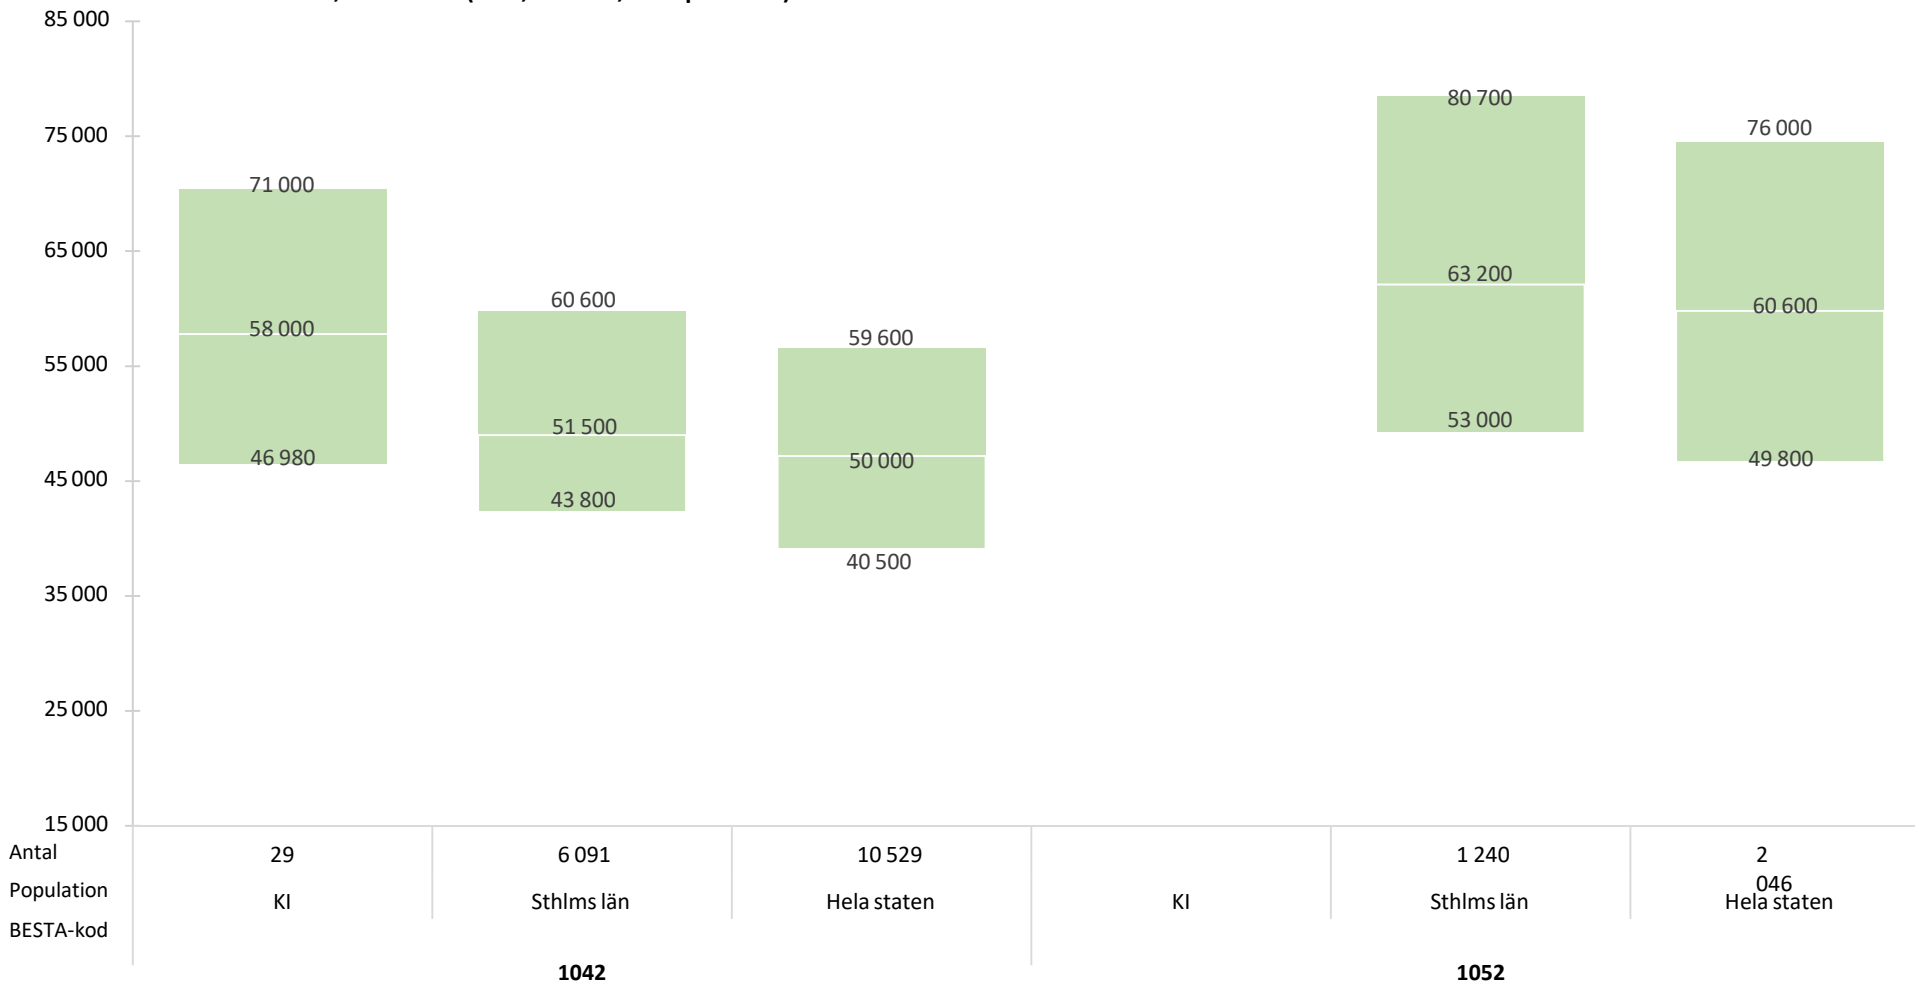

10 - Samhällsinriktat planerings-, utrednings- och förhandlingsarbete

lönestatistik, mars 2024 (10:e, median, 90:e percentil)