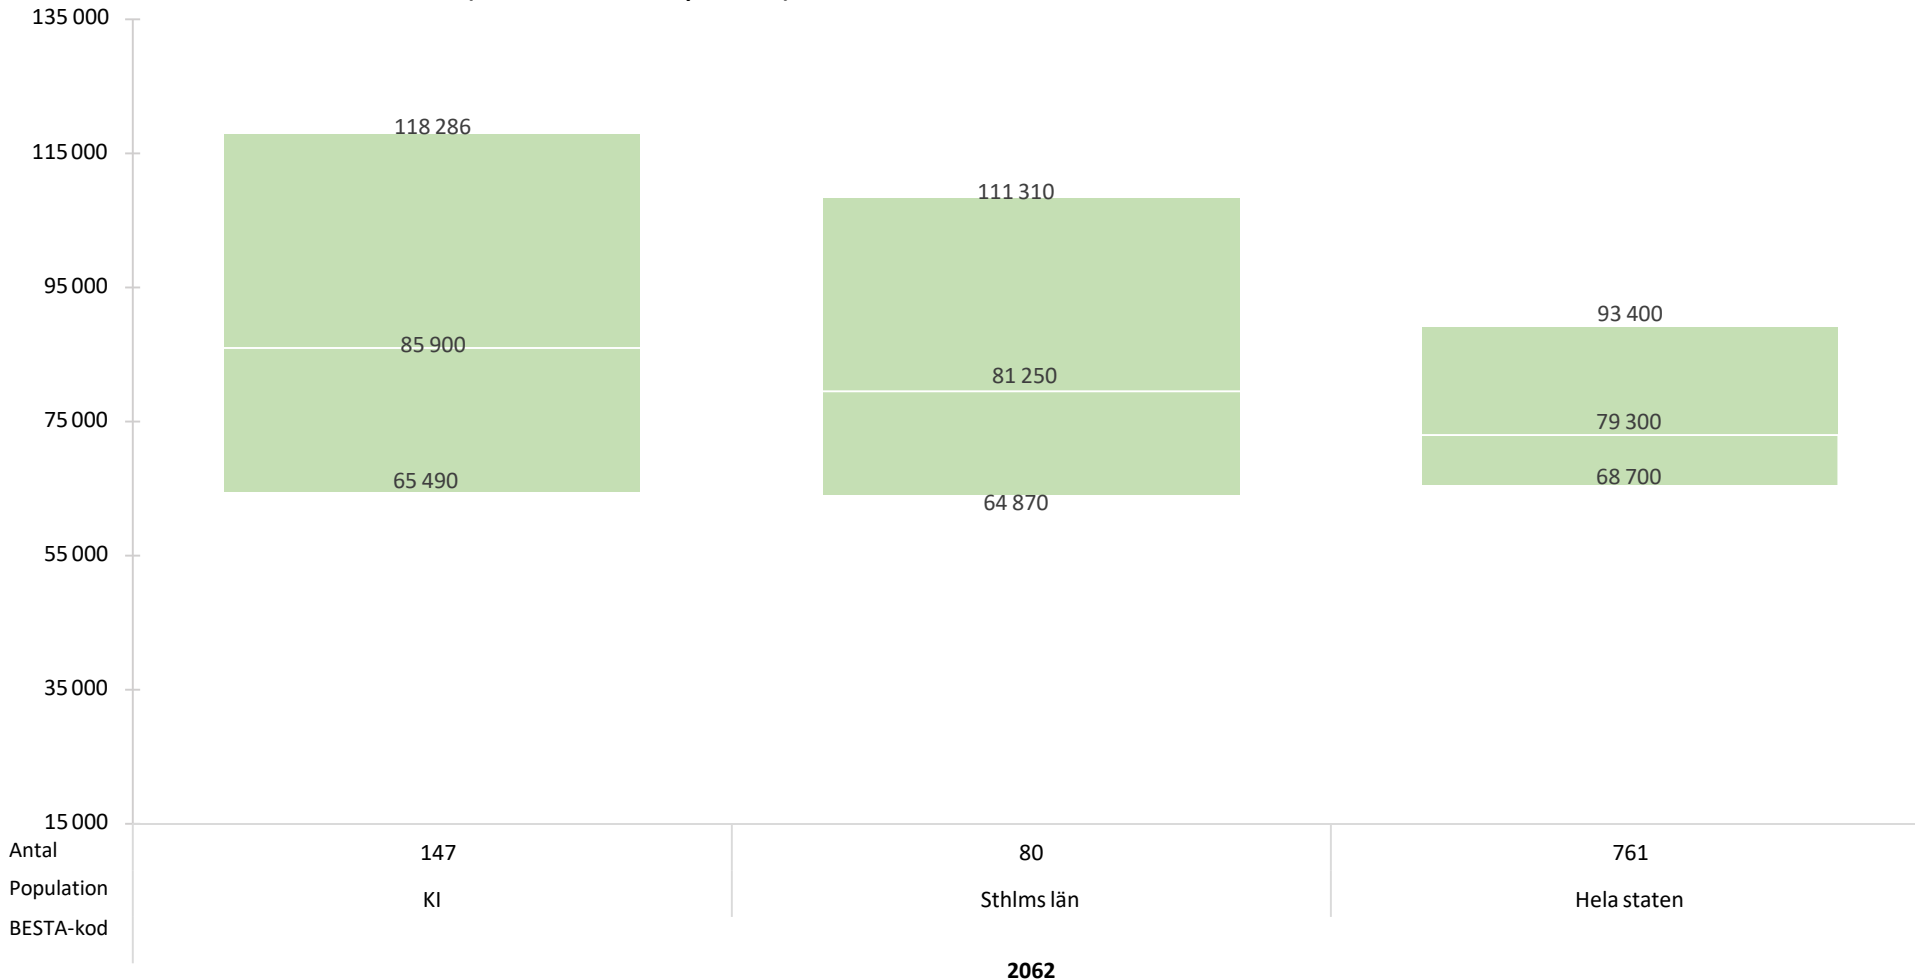

20 - Utbildning och forskning med medicinsk, odontologisk samt veterinärmedicinsk inriktning
lönestatistik, mars 2024 (10:e, median, 90:e percentil)