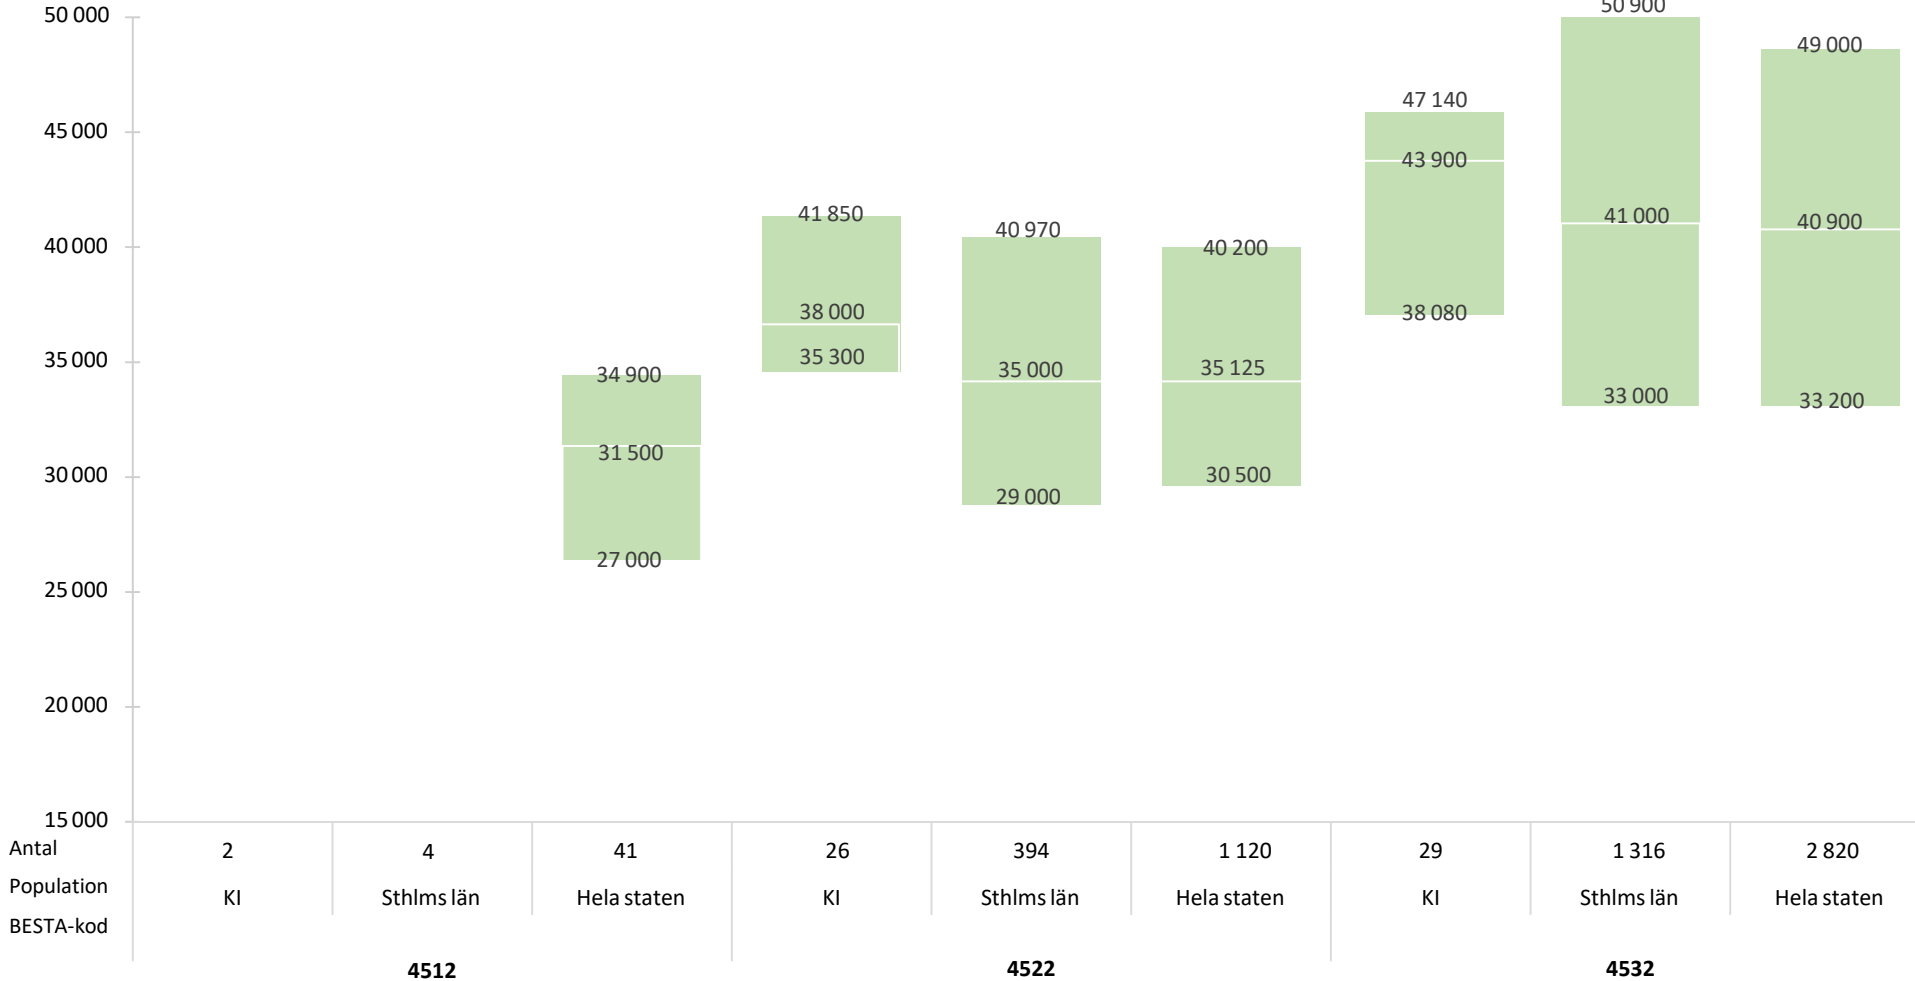

45 - IT Drift, underhåll och support

lönestatistik, mars 2024 (10:e, median, 90:e percentil)