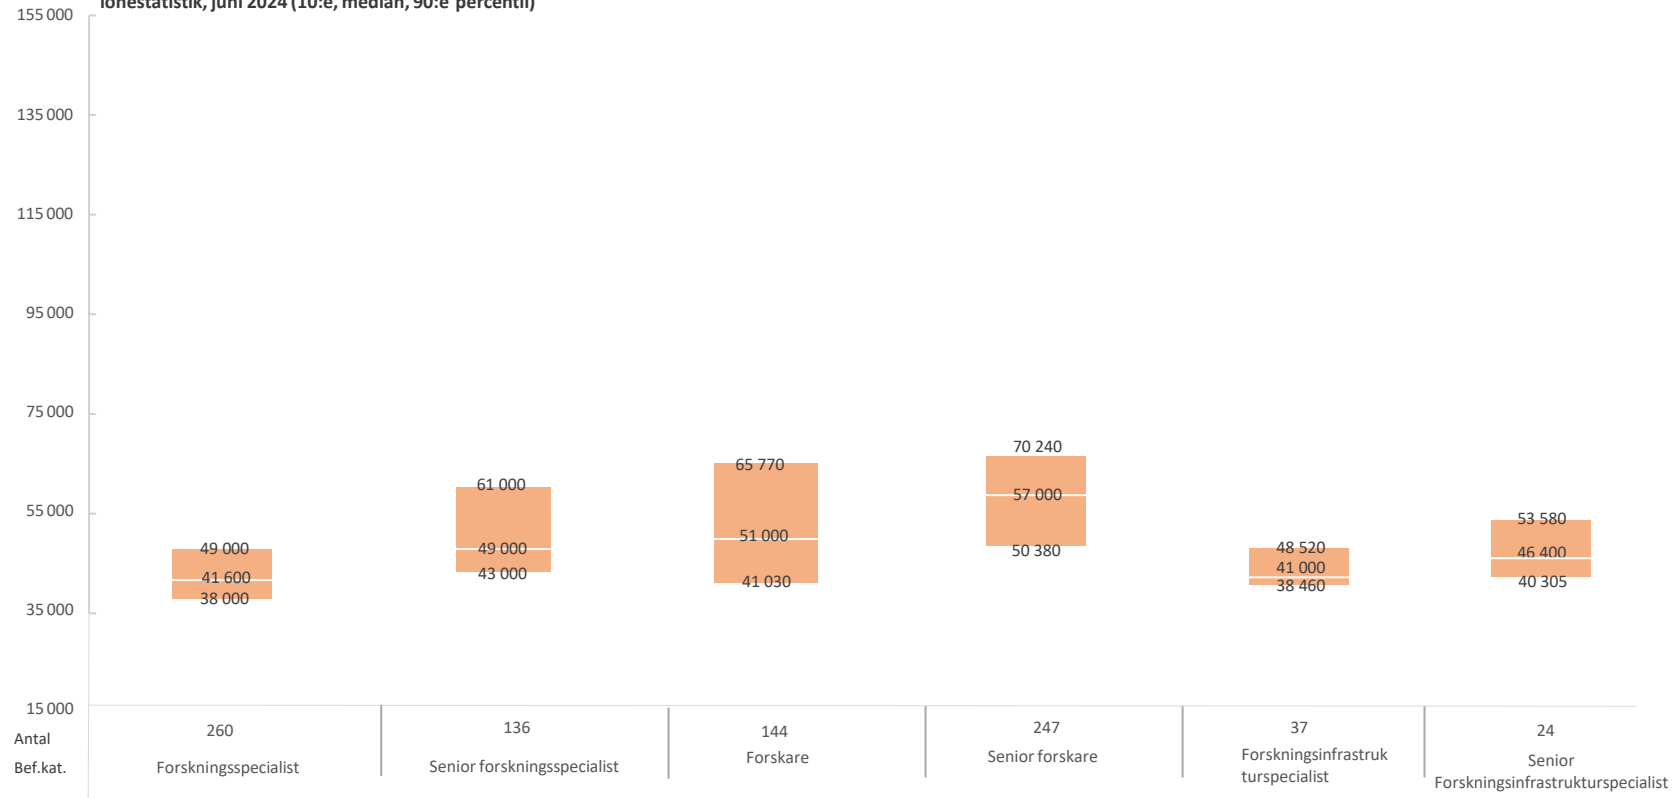

Forskande befattningar på KI

lönestatistik, juni 2024 (10:e, median, 90:e percentil)