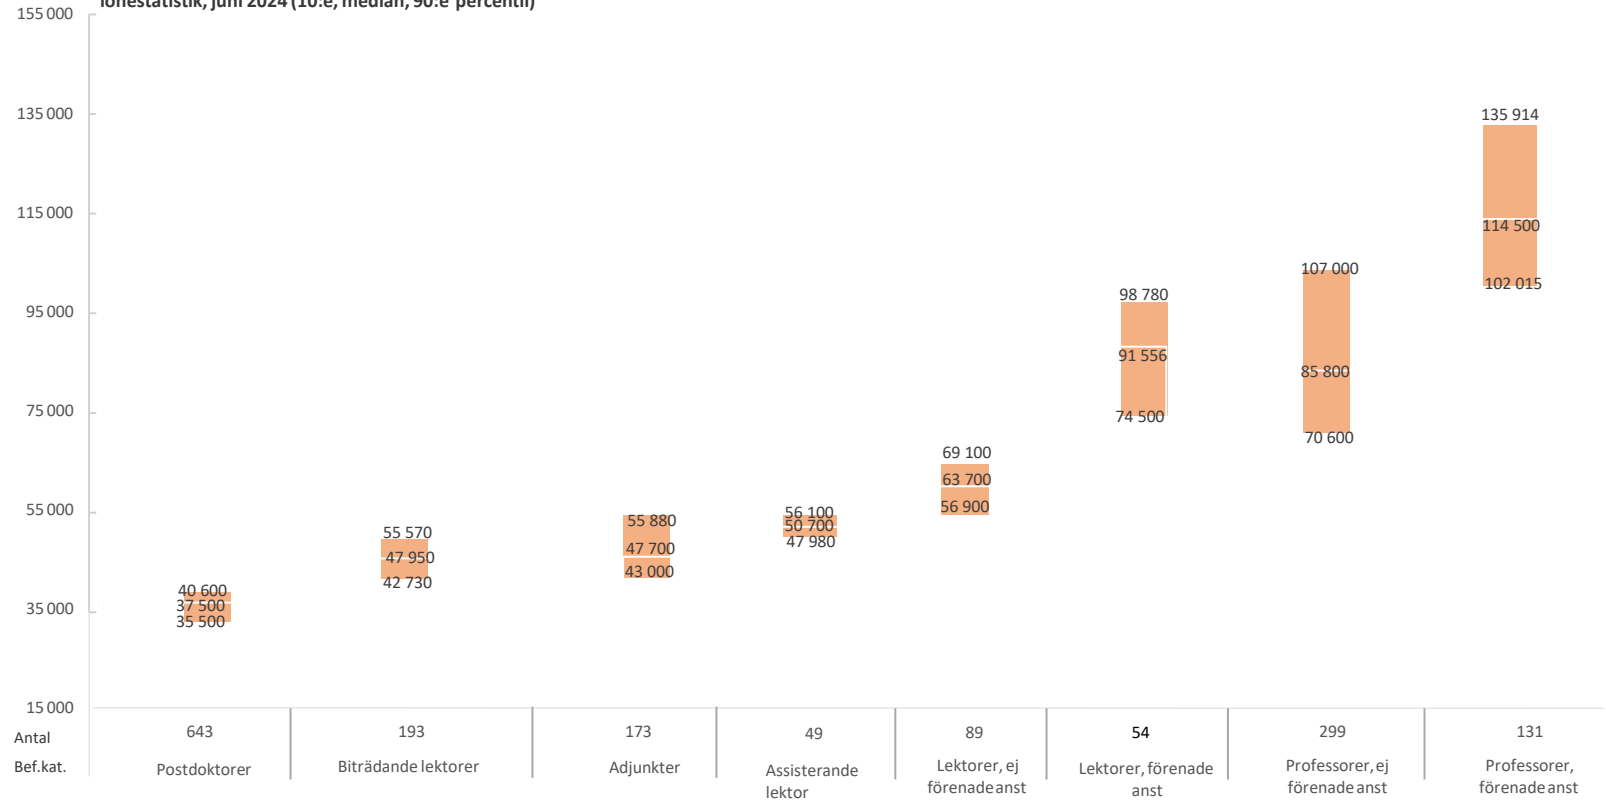

Karolinska
Institutet

Lönestatistik, akademiska och andra forskande befattningar

– Uppgifter från juni 2024

Avgränsning urval

- I gruppen Lektor ingår ej lektor/övertandläkare.
- 69+ ingår
- I gruppen professor, ej förenad ingår befattningarna: professor och professor, senior.

Akdemiska befattningar på KI

lönestatistik, juni 2024 (10:e, median, 90:e percentil)

Forskande befattningar på KI

lönestatistik, juni 2024 (10:e, median, 90:e percentil)

**Karolinska
Institutet**