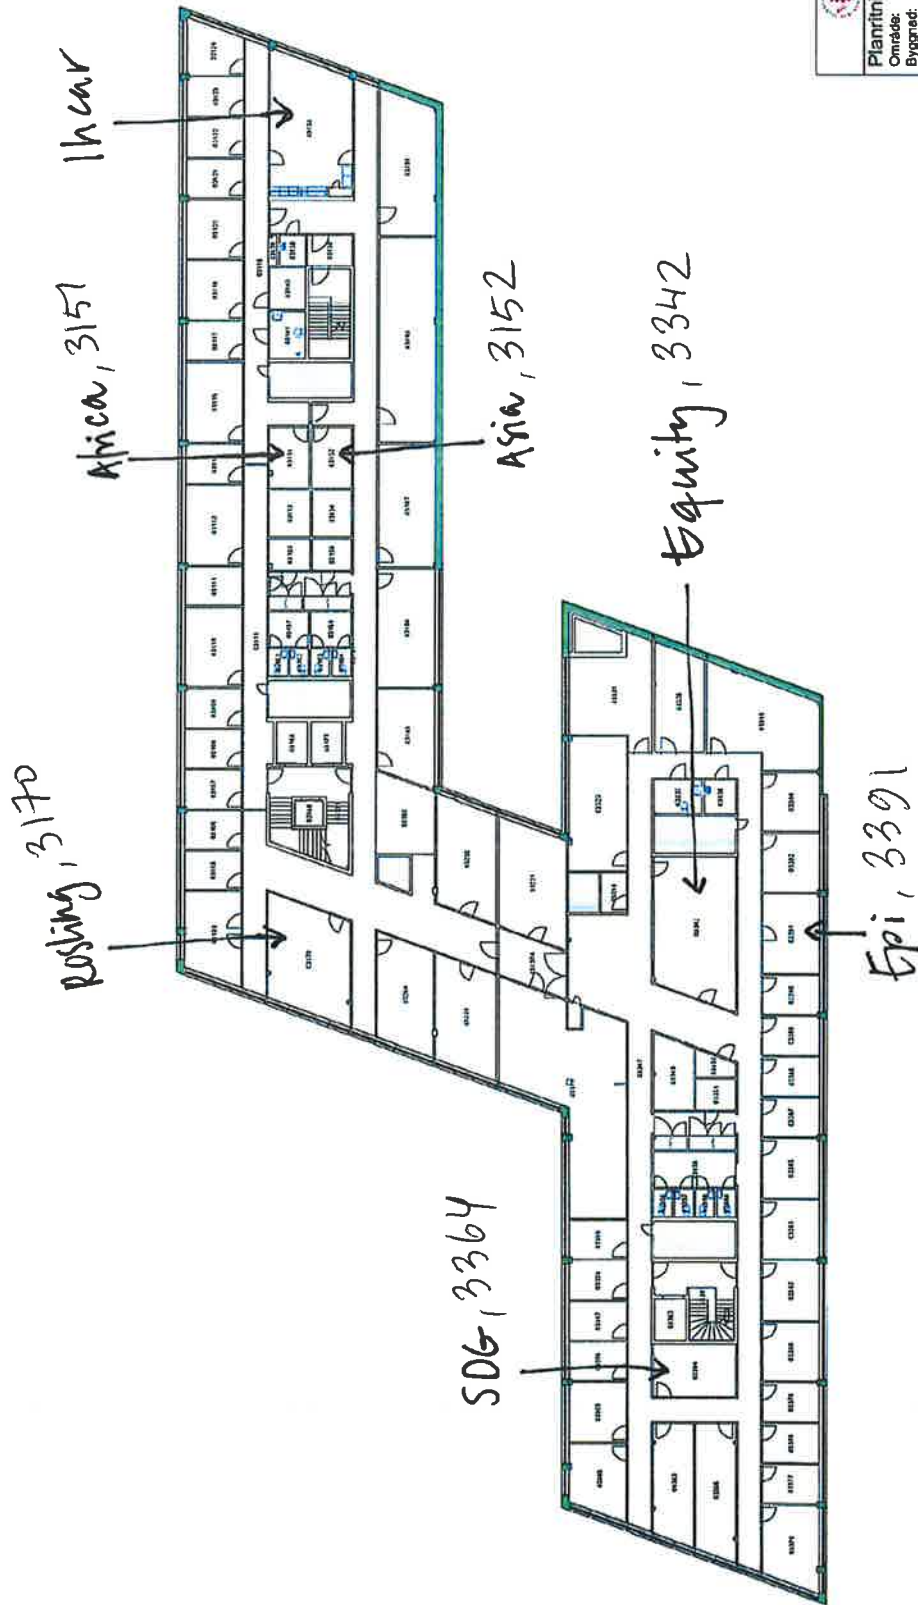

FLOOR 3

Planritning
Område: SOLNA
Byggnad: 95261
Vårdsområde
Plan: 03
Skala: 1:300
Datum: 2019-04-27