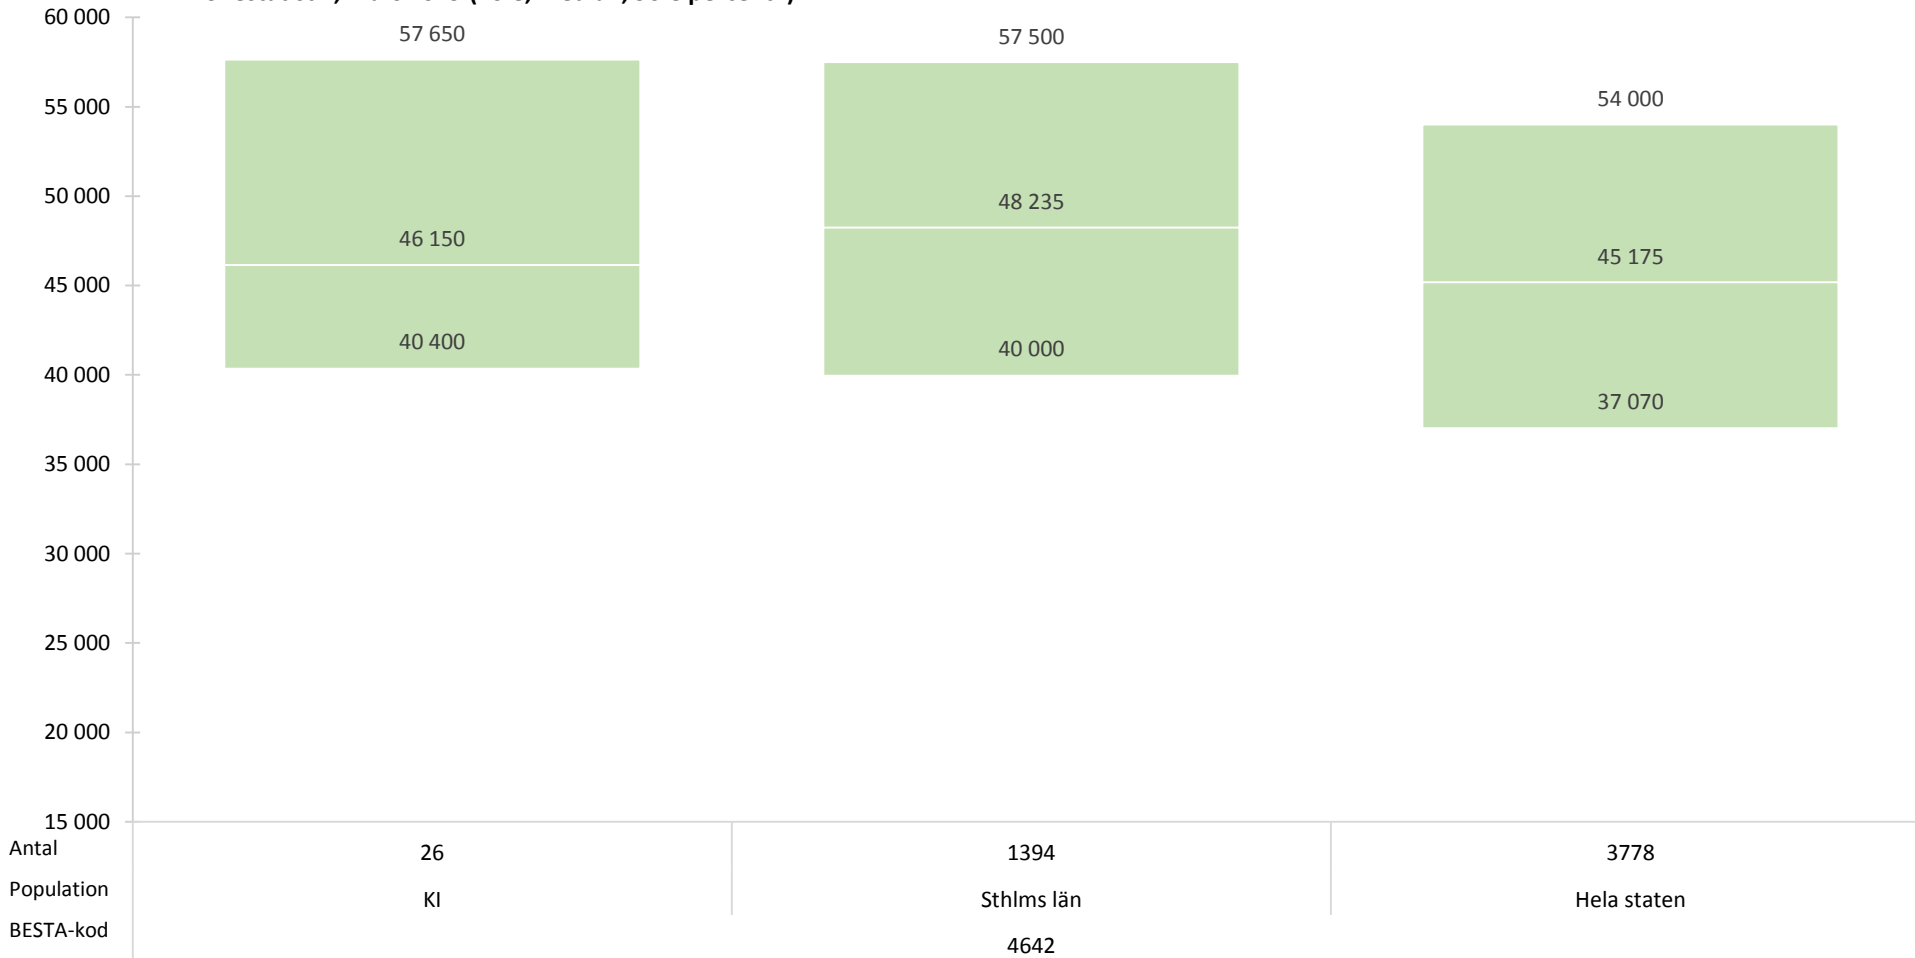

46 - IT Systemutveckling och systemförvaltning

lönestatistik, mars 2019 (10:e, median, 90:e percentil)