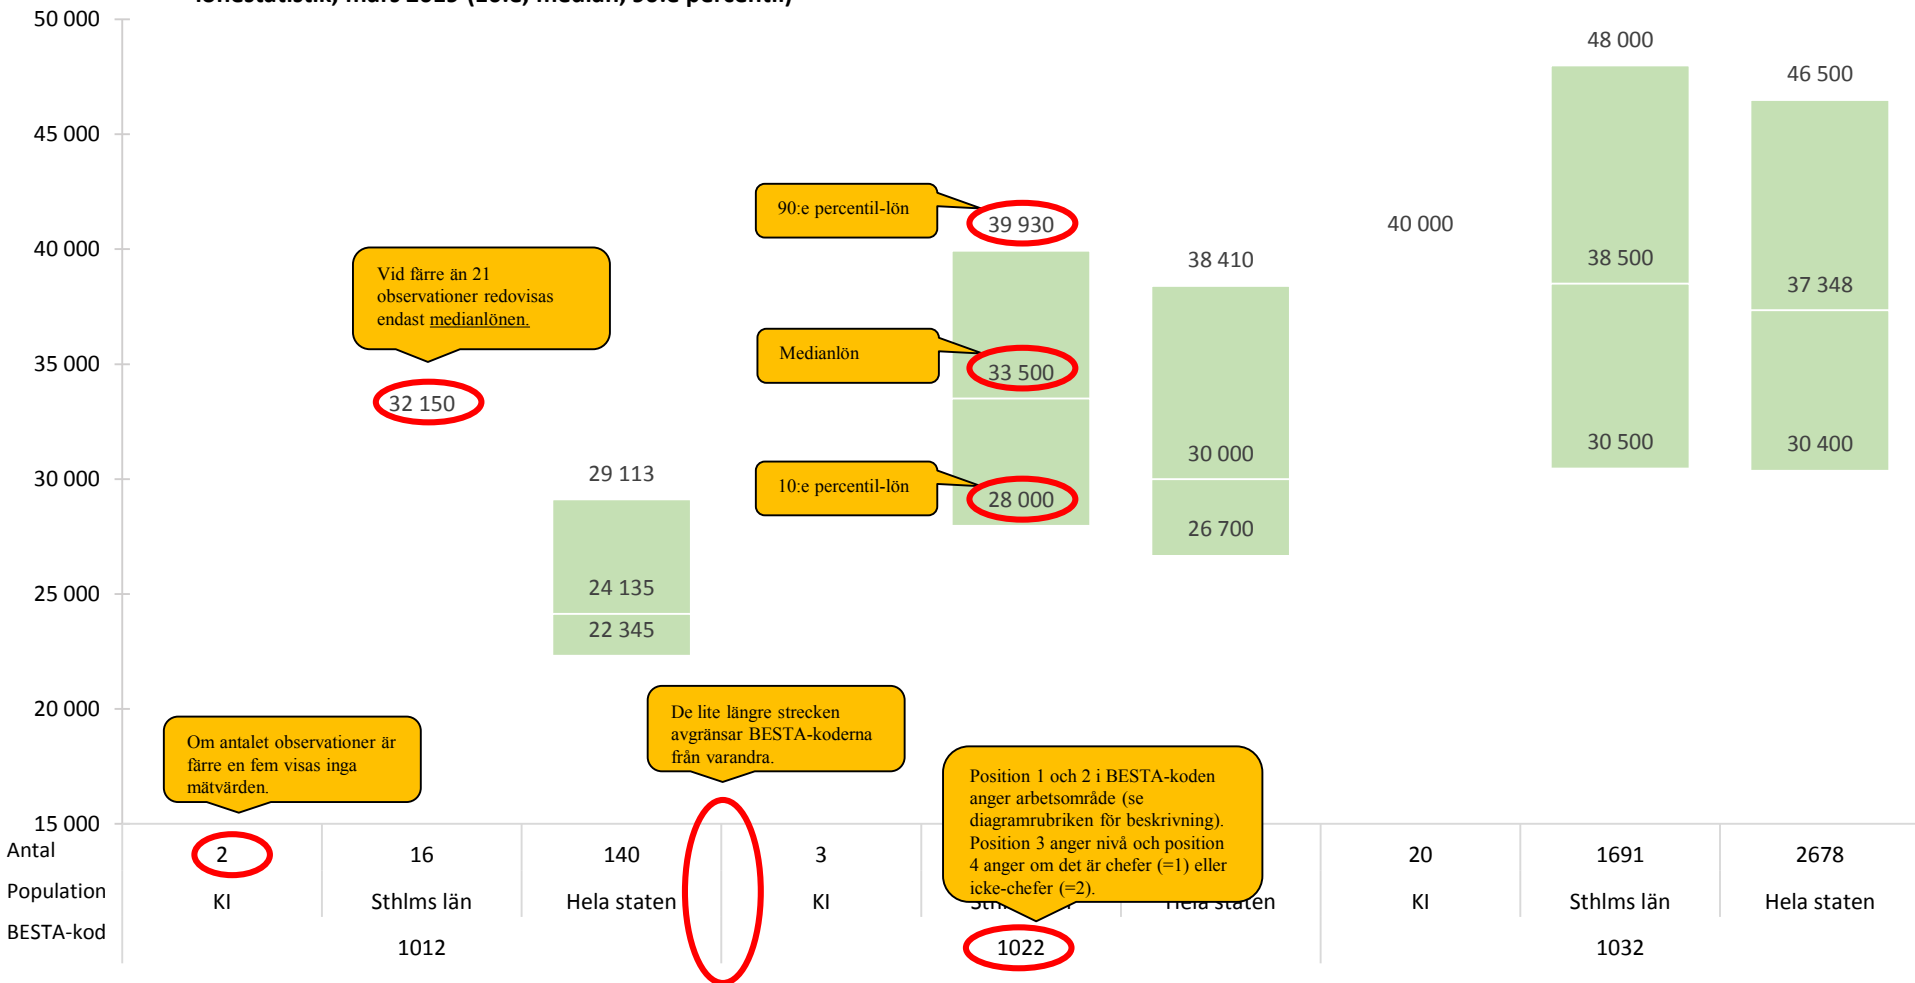

**Karolinska
Institutet**

Lönestatistik per BESTA-kod för KI, Stockholms län och hela staten

- Uppgifter från mars 2019

Källa: Arbetsgivarverket

Lite förklaringar till bilderna...

10 - Samhällsinriktat planerings-, utrednings- och förhandlingsarbete

lönestatistik, mars 2019 (10:e, median, 90:e percentil)

10 - Samhällsinriktat planerings-, utrednings- och förhandlingsarbete

lönestatistik, mars 2019 (10:e, median, 90:e percentil)

10 - Samhällsinriktat planerings-, utrednings- och förhandlingsarbete