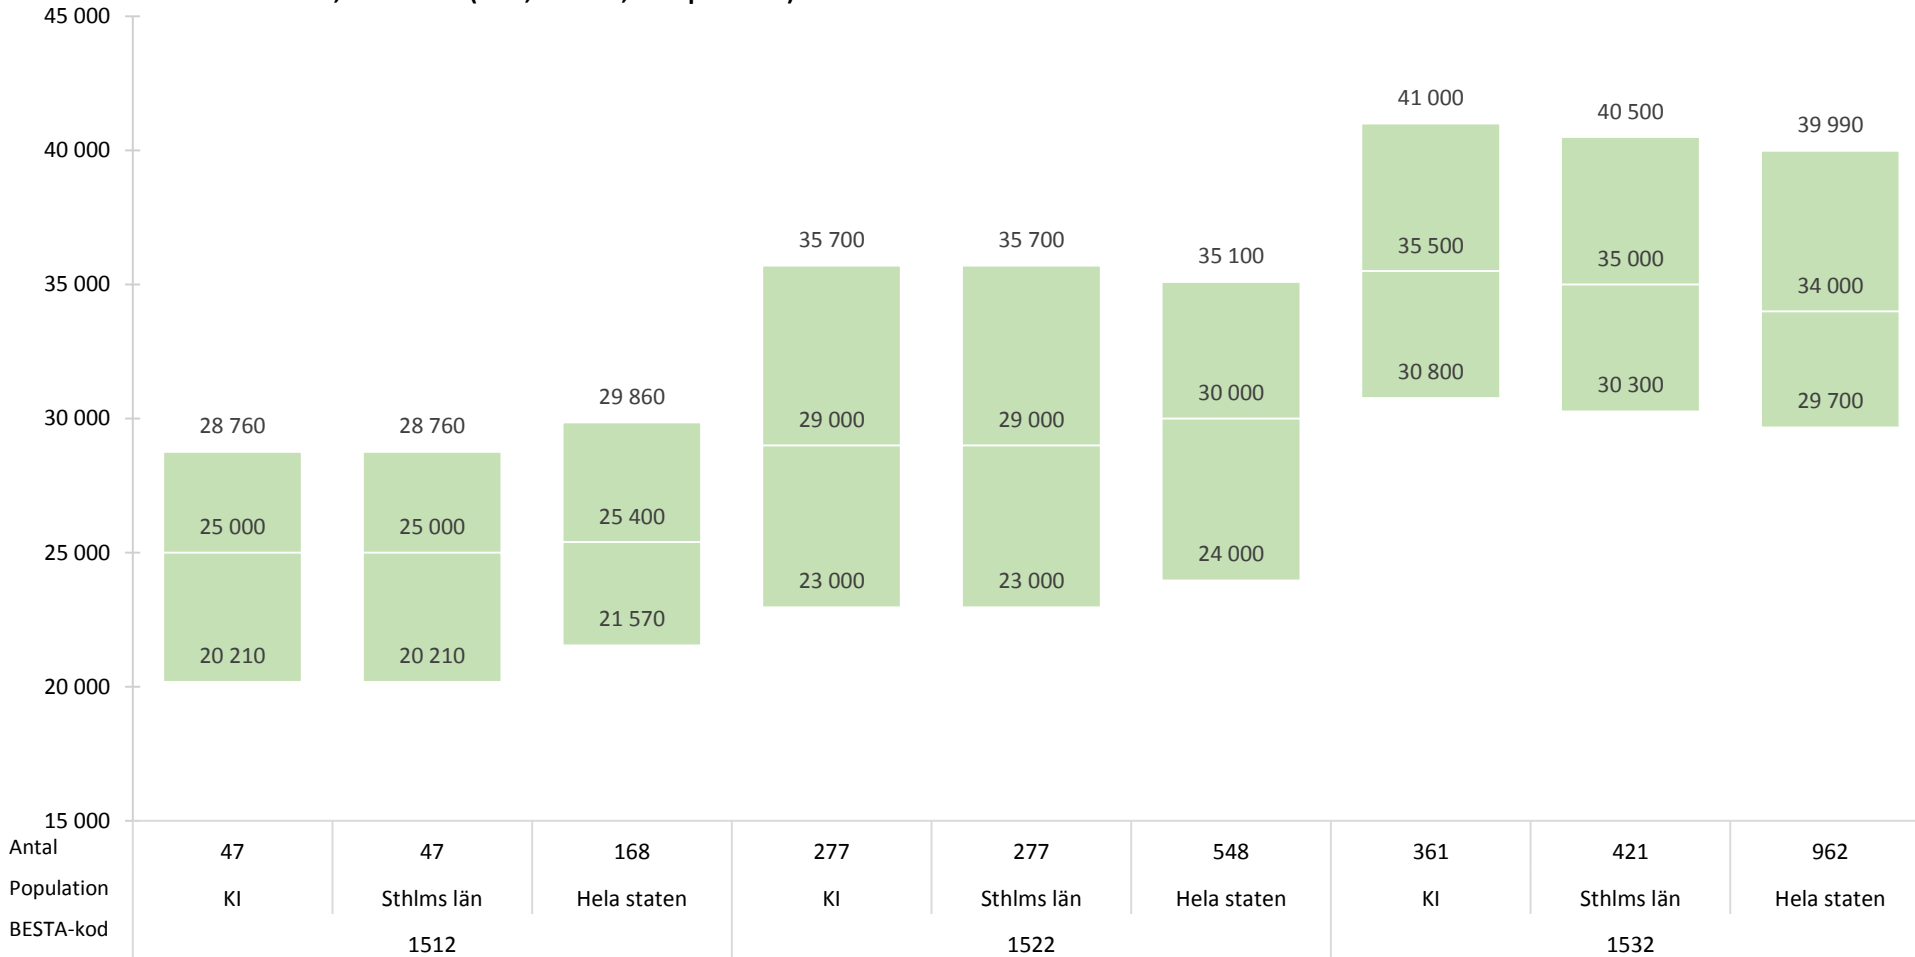

15 - Forsknings- och utvecklingsarbete med medicinsk eller liknande inriktning

lönestatistik, mars 2019 (10:e, median, 90:e percentil)