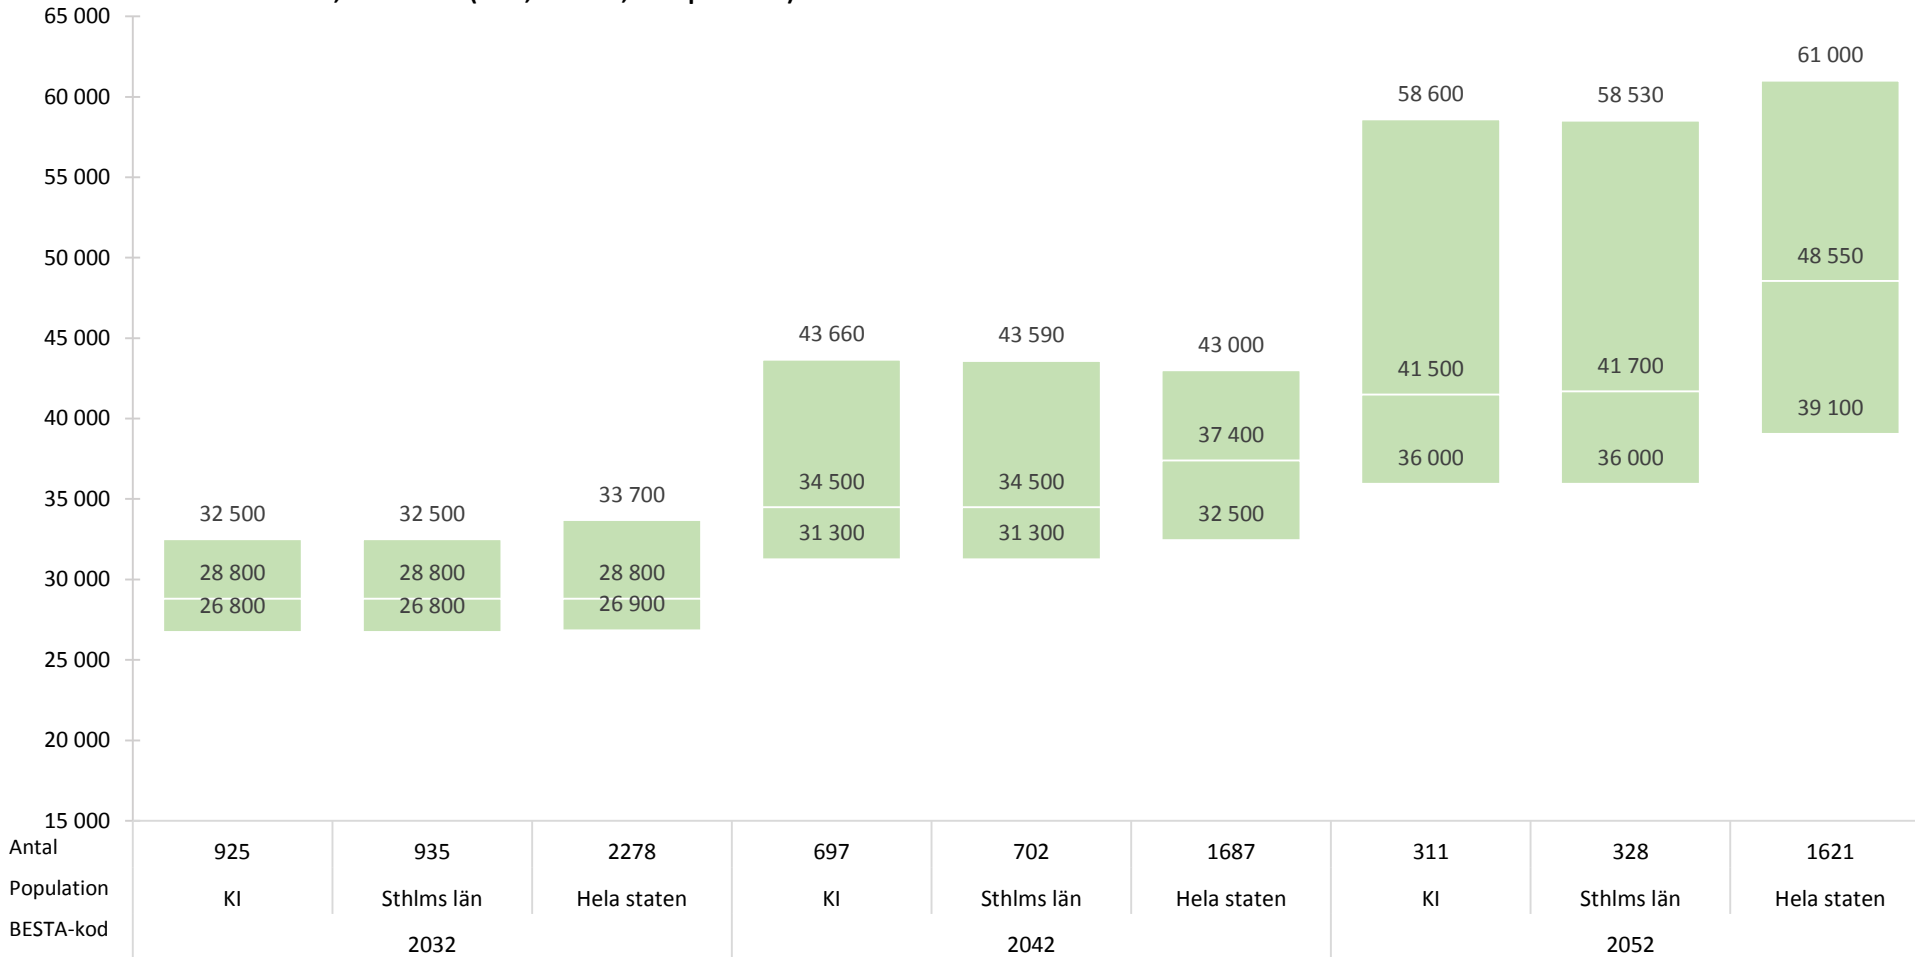

20 - Utbildning och forskning med medicinsk, odontologisk samt veterinärmedicinsk inriktning

lönestatistik, mars 2019 (10:e, median, 90:e percentil)