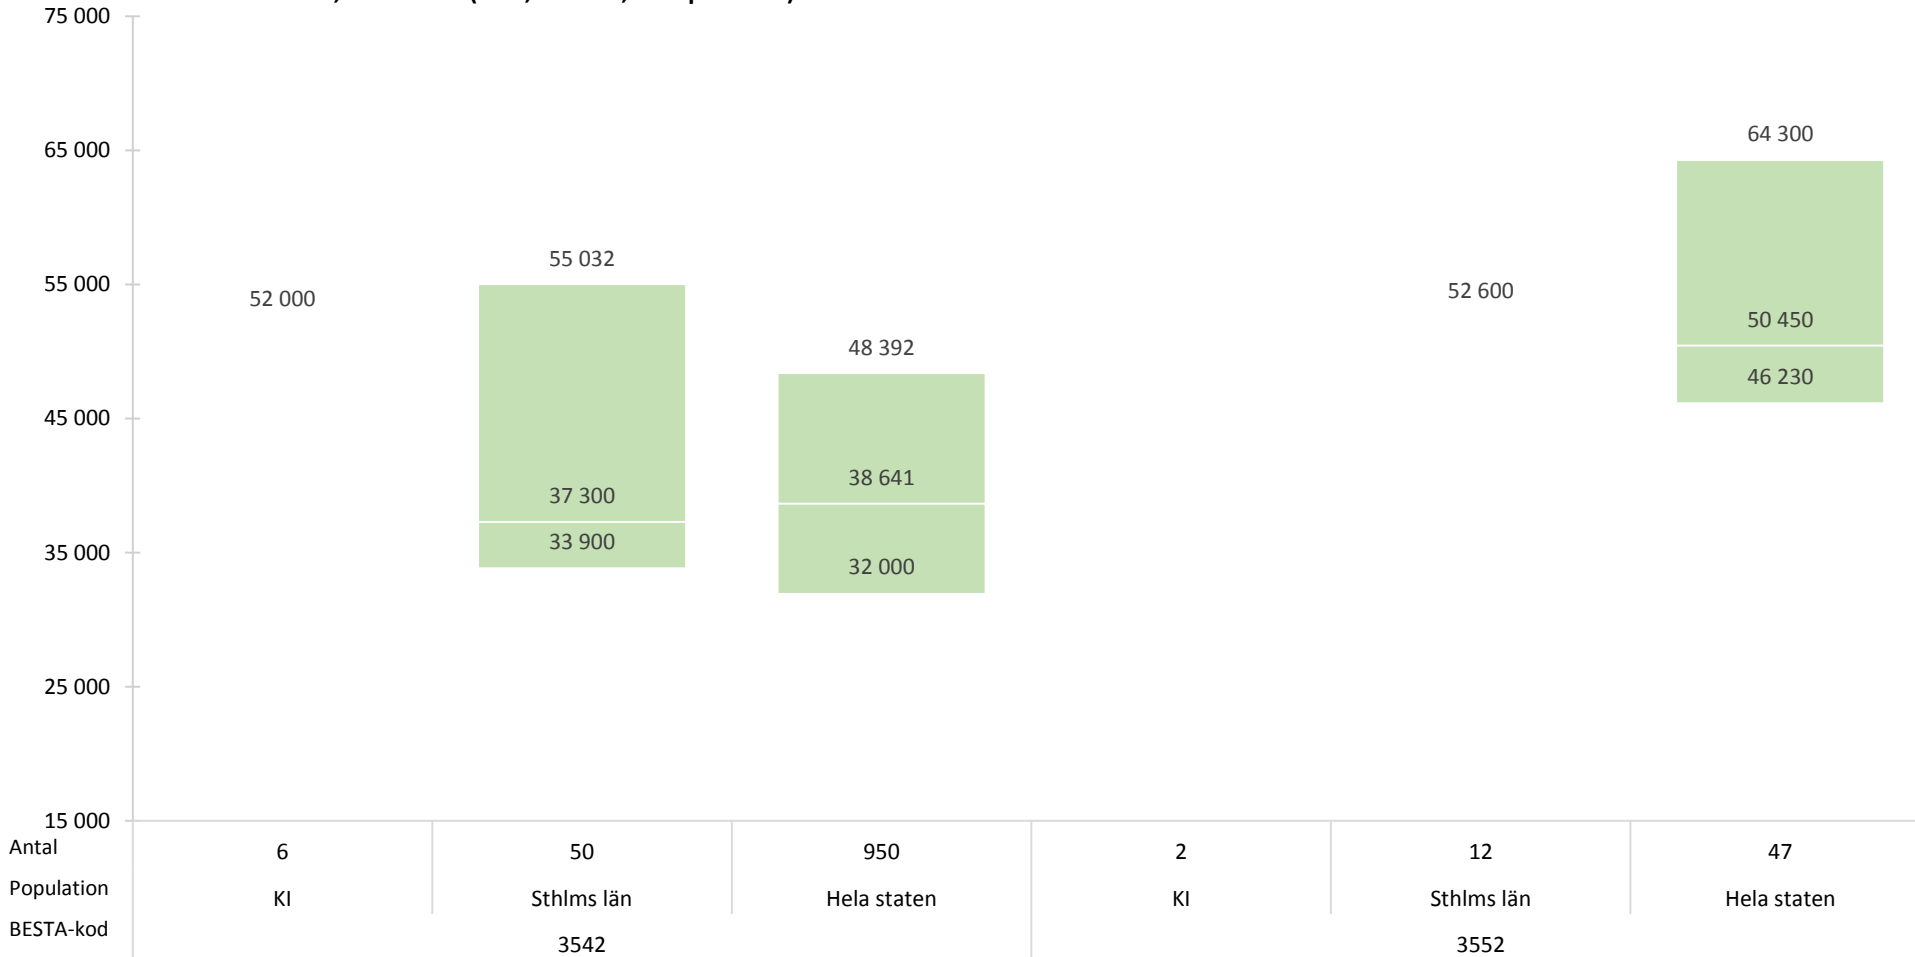

35 - Veterinärarbete, livsmedelstillsyn och djurskyddskontroll

lönestatistik, mars 2019 (10:e, median, 90:e percentil)