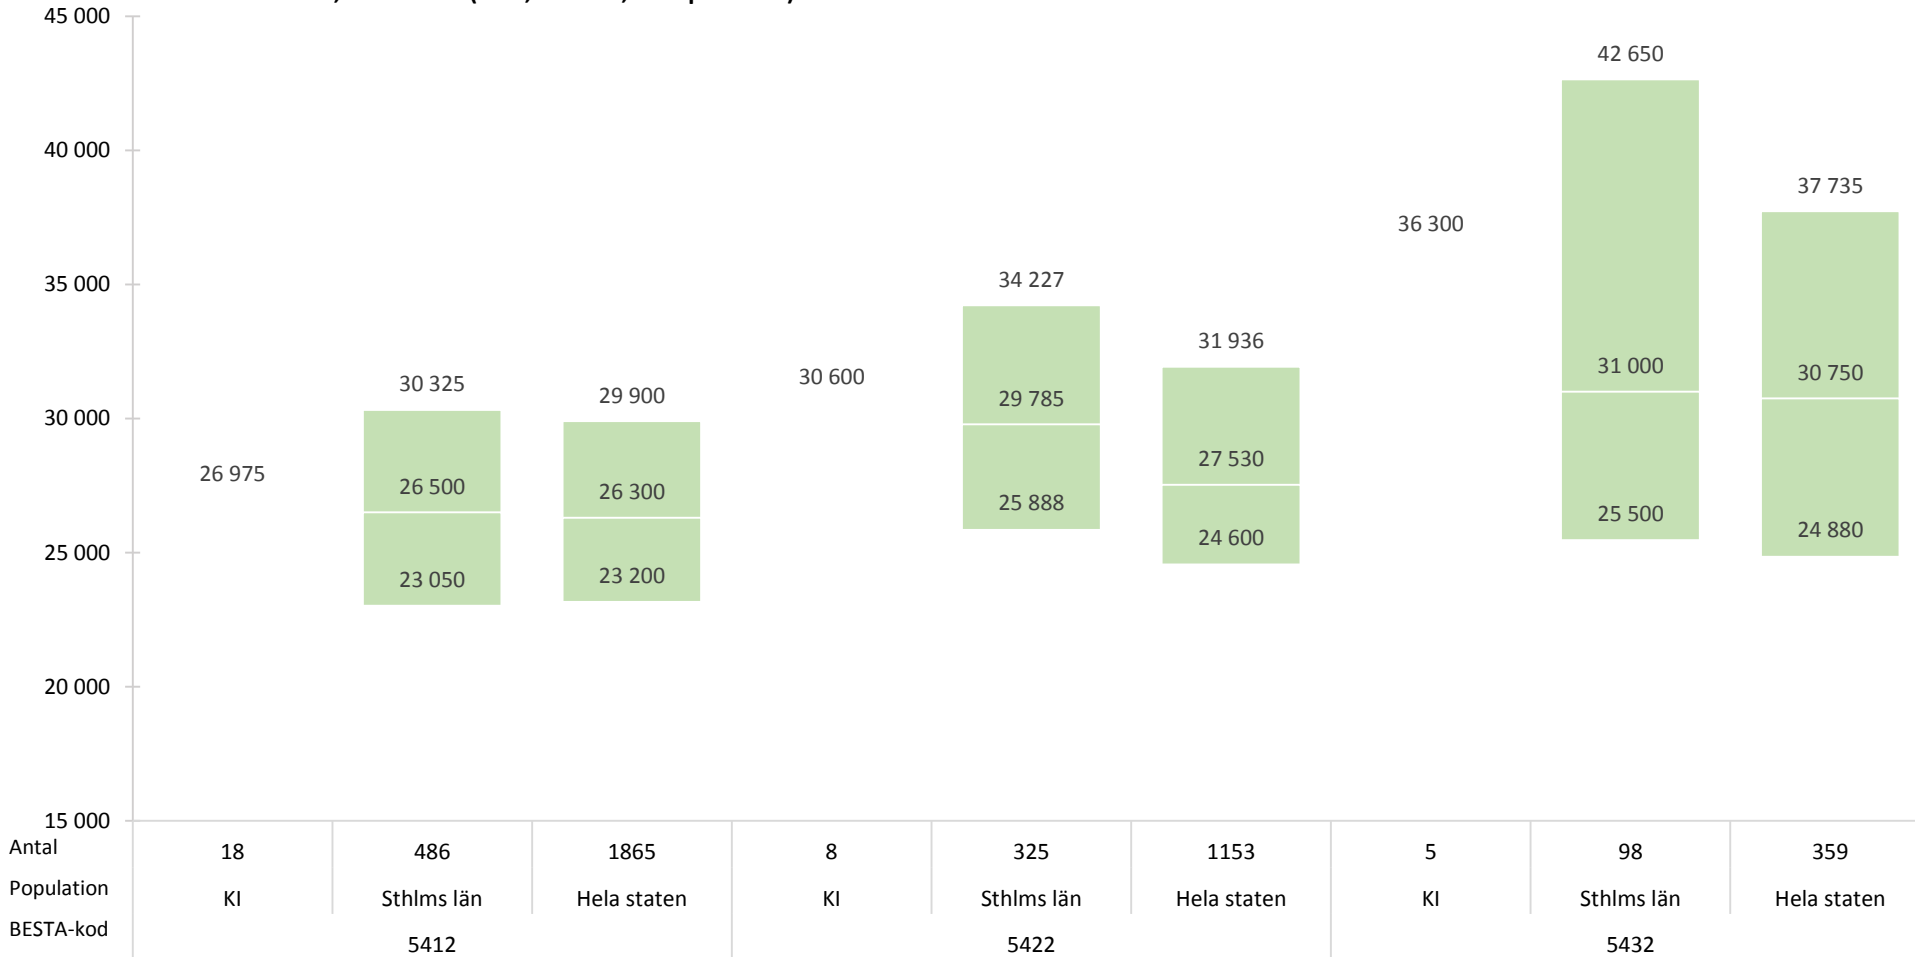

lönestatistik, mars 2019 (10:e, median, 90:e percentil)

54 - Kontorsservicearbete

lönestatistik, mars 2019 (10:e, median, 90:e percentil)

54 - Kontorsservicearbete

lönestatistik, mars 2019 (10:e, median, 90:e percentil)