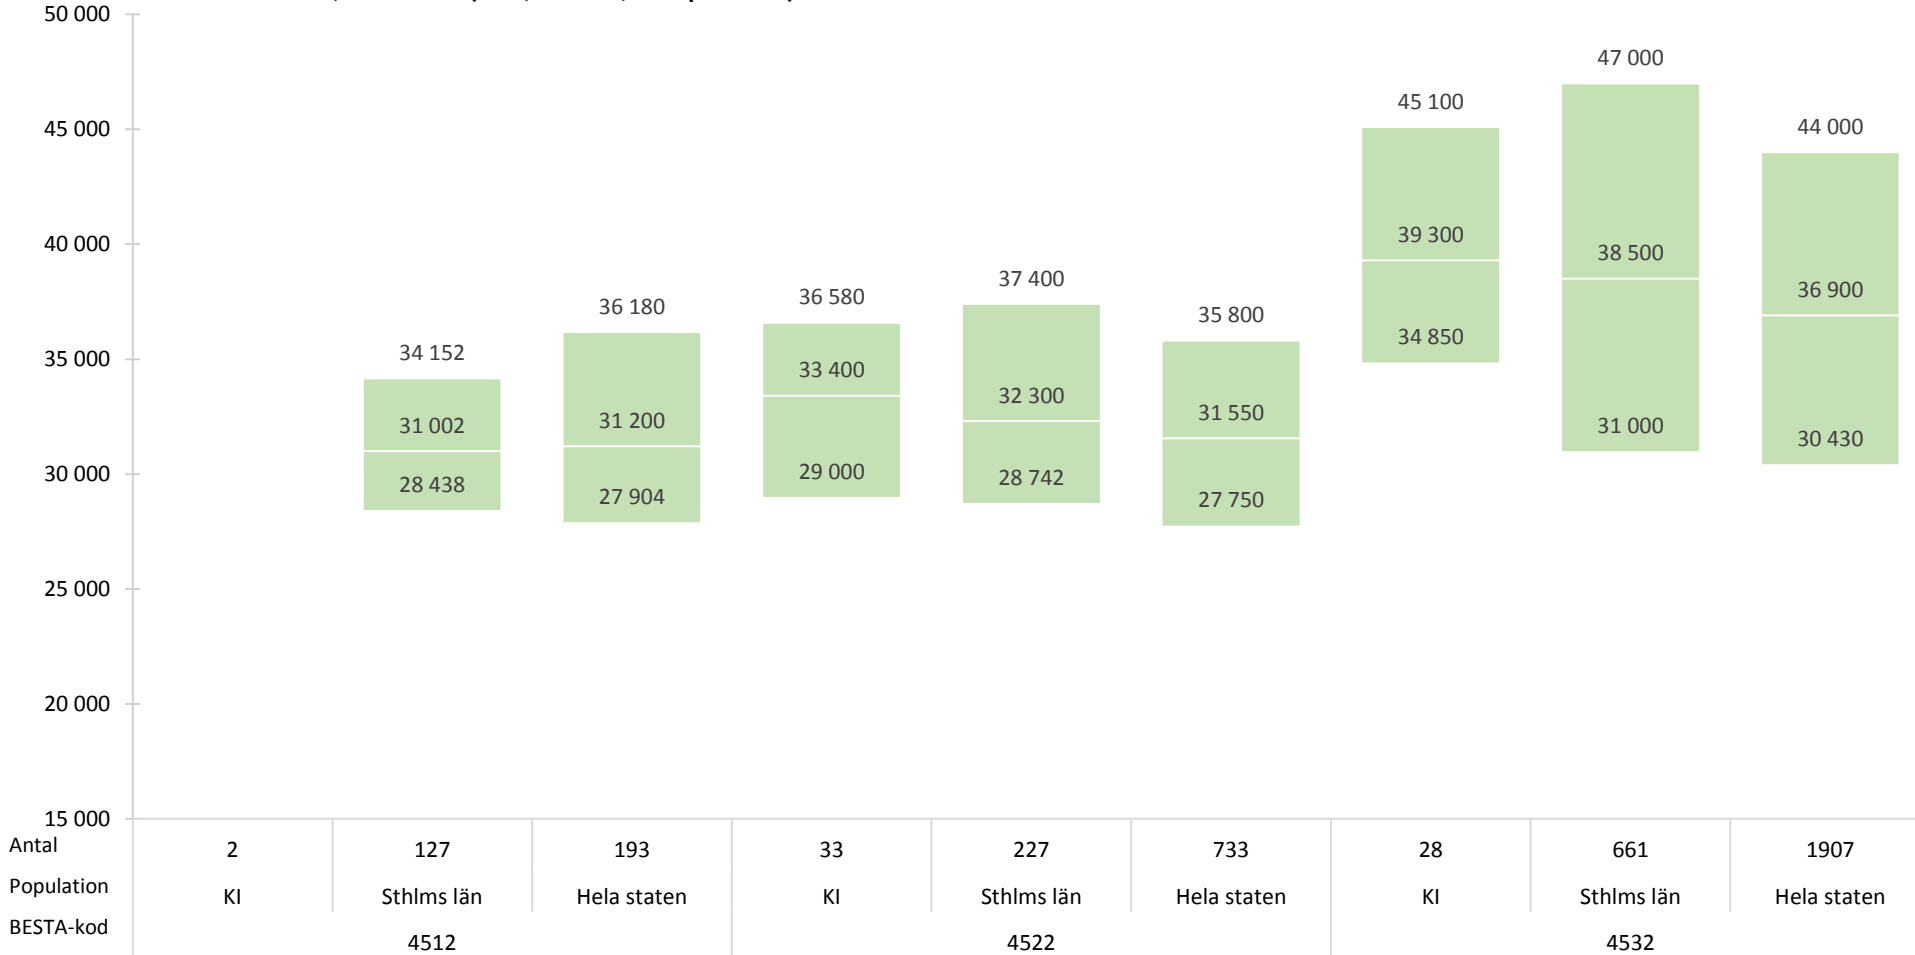

lönestatistik, mars 2019 (10:e, median, 90:e percentil)

44 - Form-, ljus-, ljud- och bildarbete

lönestatistik, mars 2019 (10:e, median, 90:e percentil)

45 - IT Drift, underhåll och support

lönestatistik, mars 2019 (10:e, median, 90:e percentil)