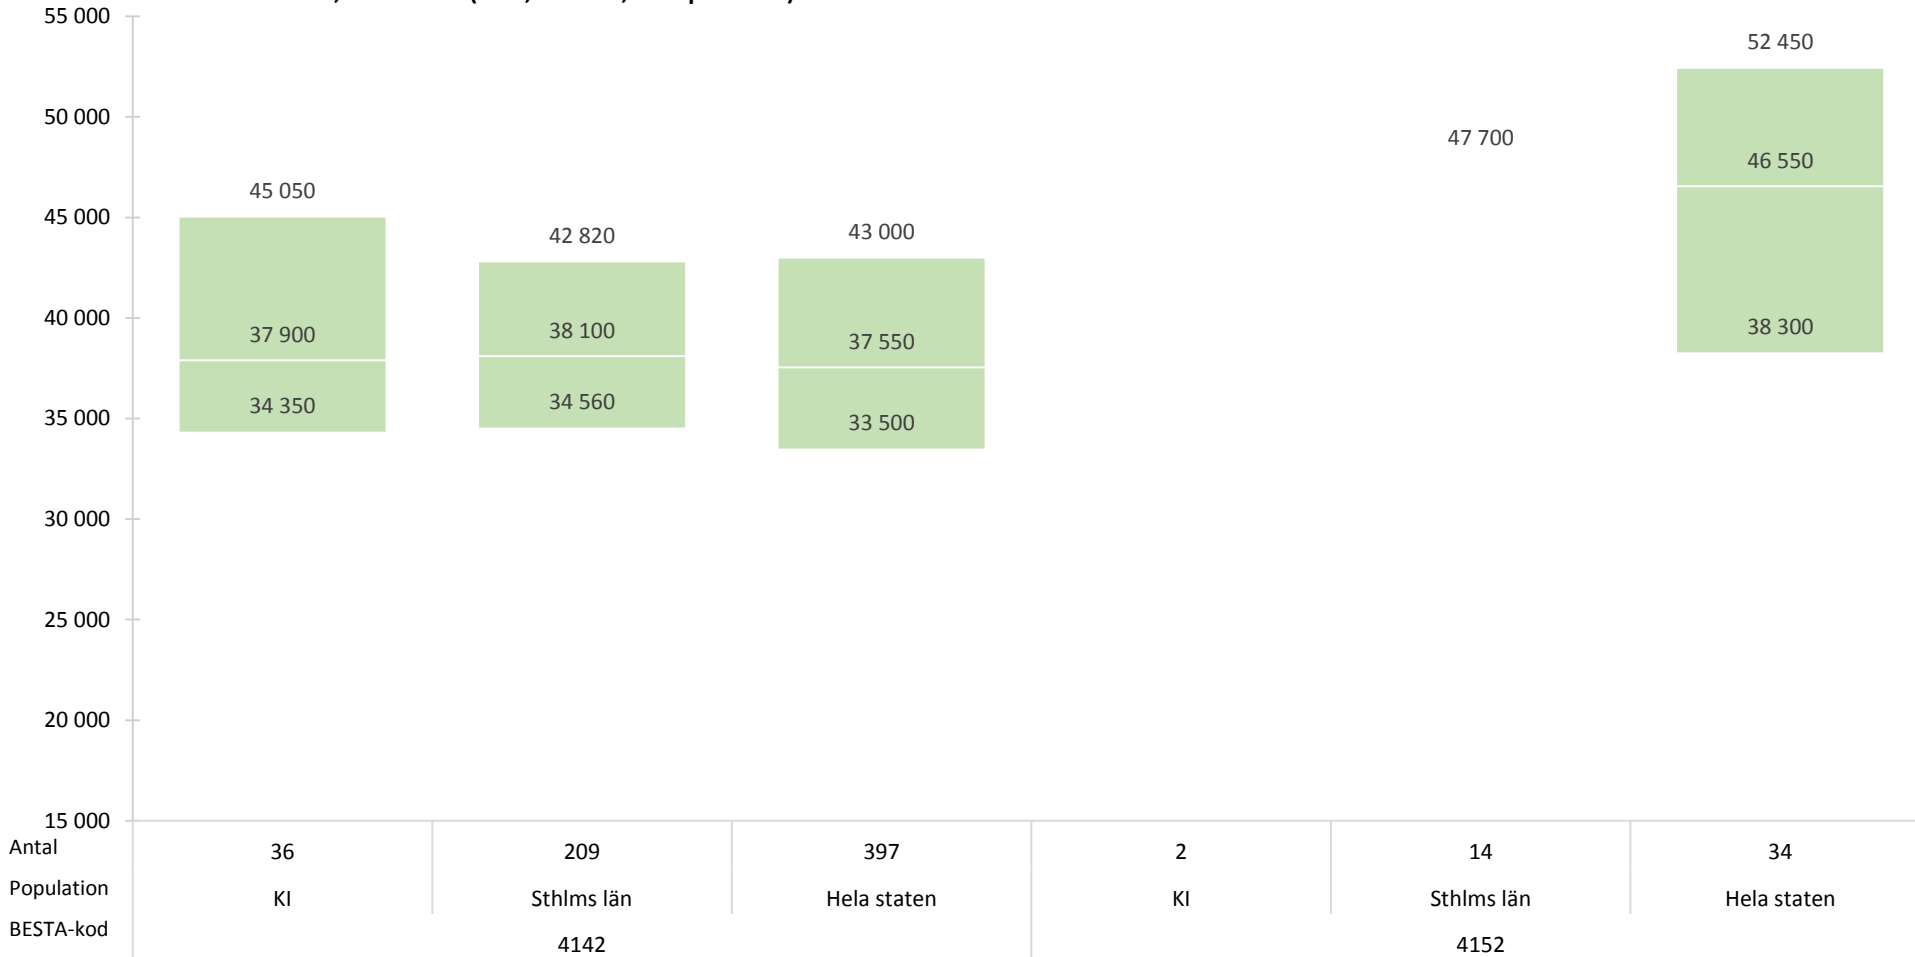

41 - Biblioteks- och dokumentationsarbete

lönestatistik, mars 2019 (10:e, median, 90:e percentil)