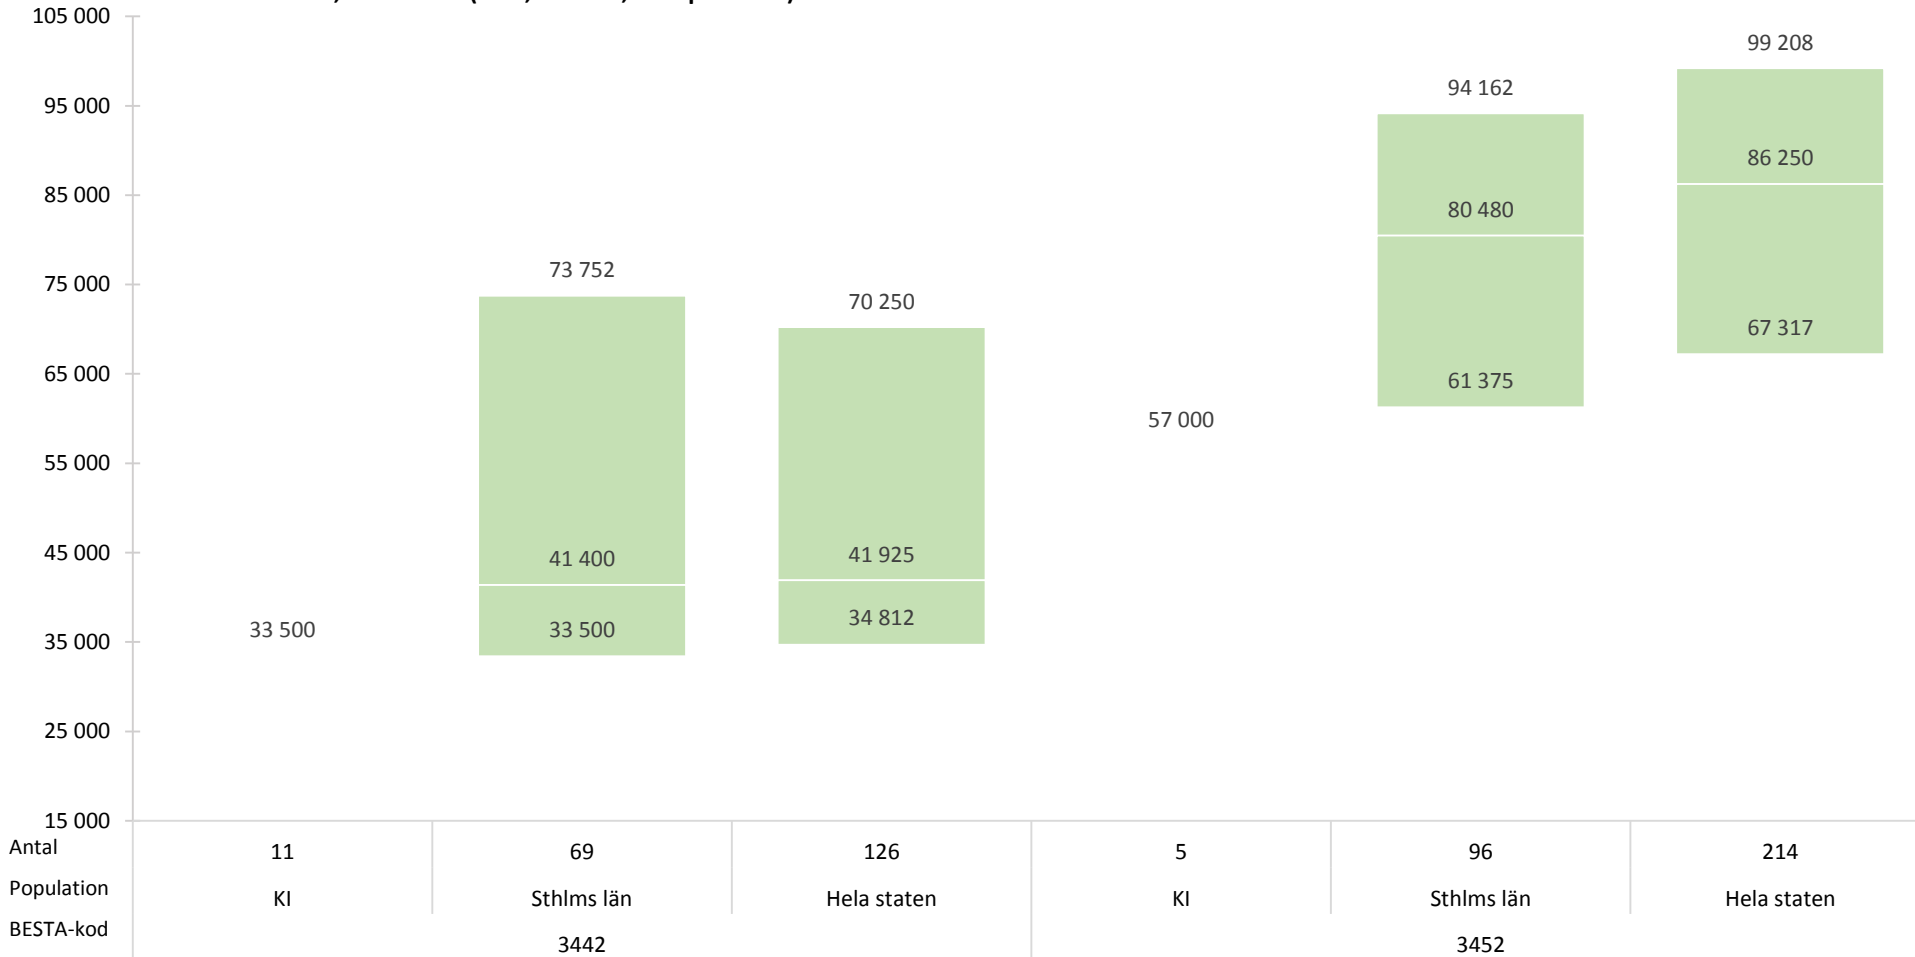

34 - Medicinskt arbete

lönestatistik, mars 2019 (10:e, median, 90:e percentil)

34 - Medicinskt arbete

lönestatistik, mars 2019 (10:e, median, 90:e percentil)

35 - Veterinärarbete, livsmedelstillsyn och djurskyddskontroll