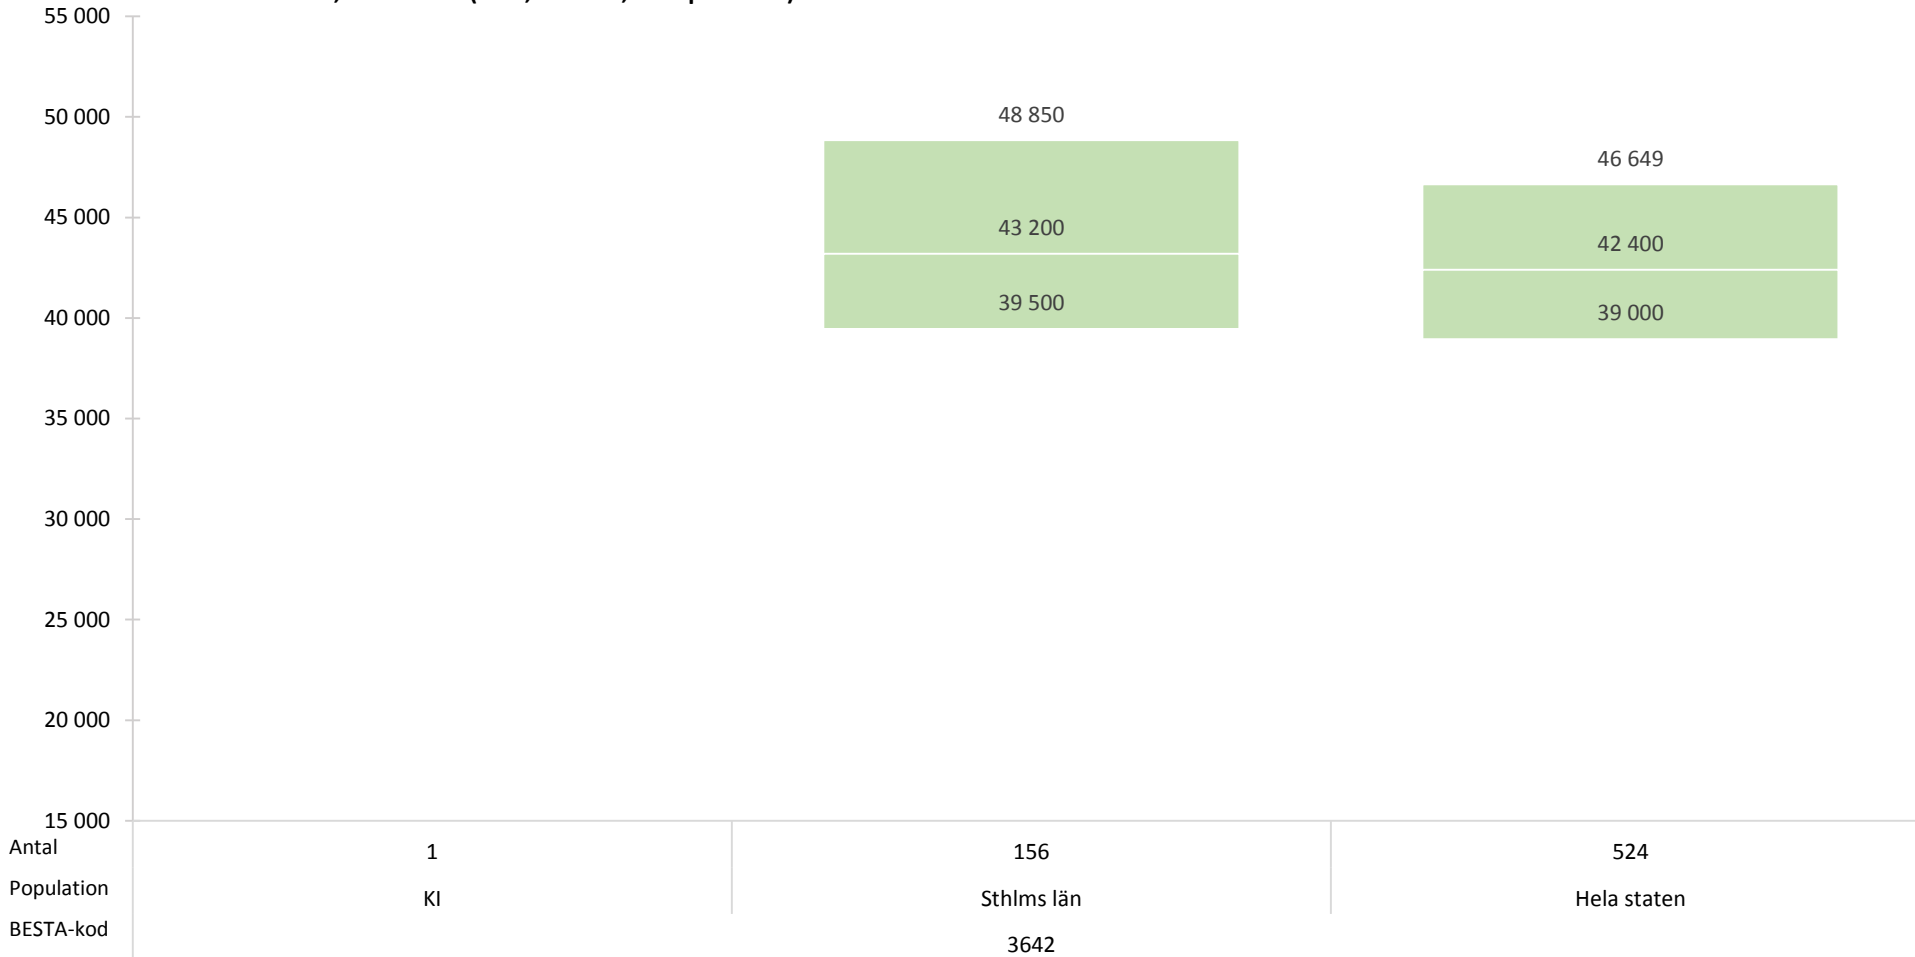

36 - Psykologarbete

lönestatistik, mars 2019 (10:e, median, 90:e percentil)