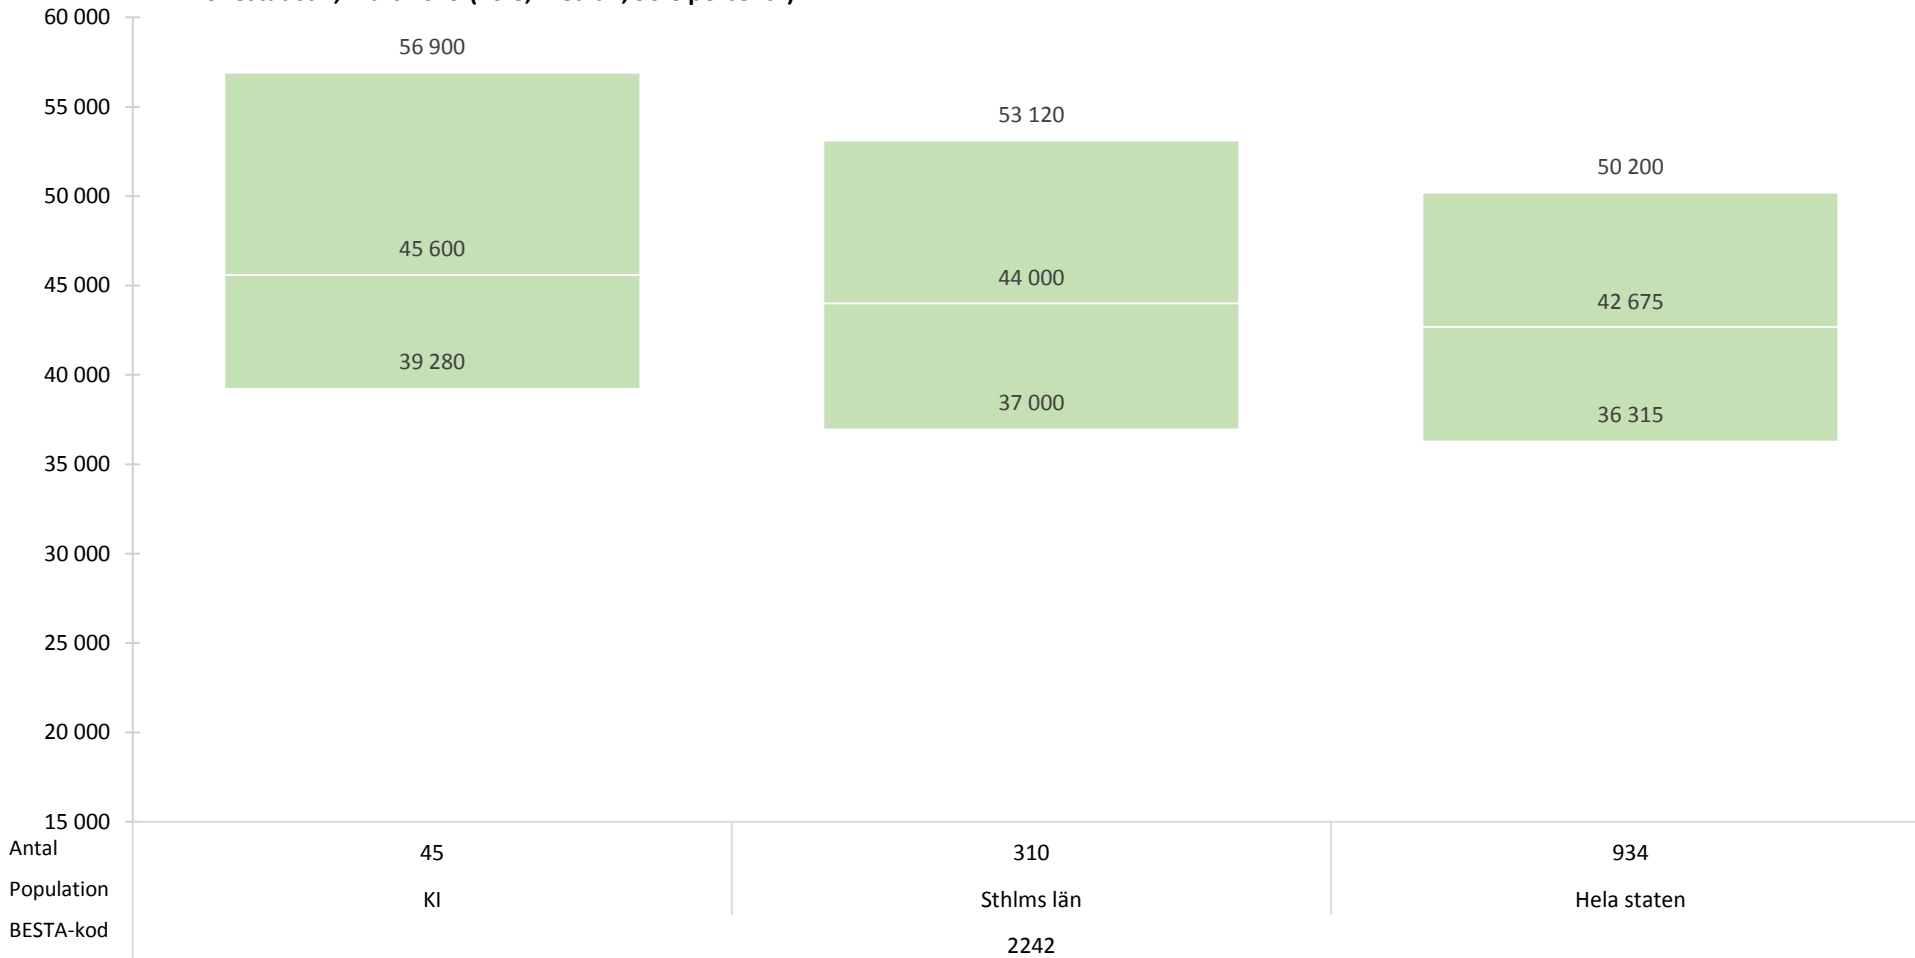

22 - Utbildnings- och forskningsadministration

lönestatistik, mars 2019 (10:e, median, 90:e percentil)