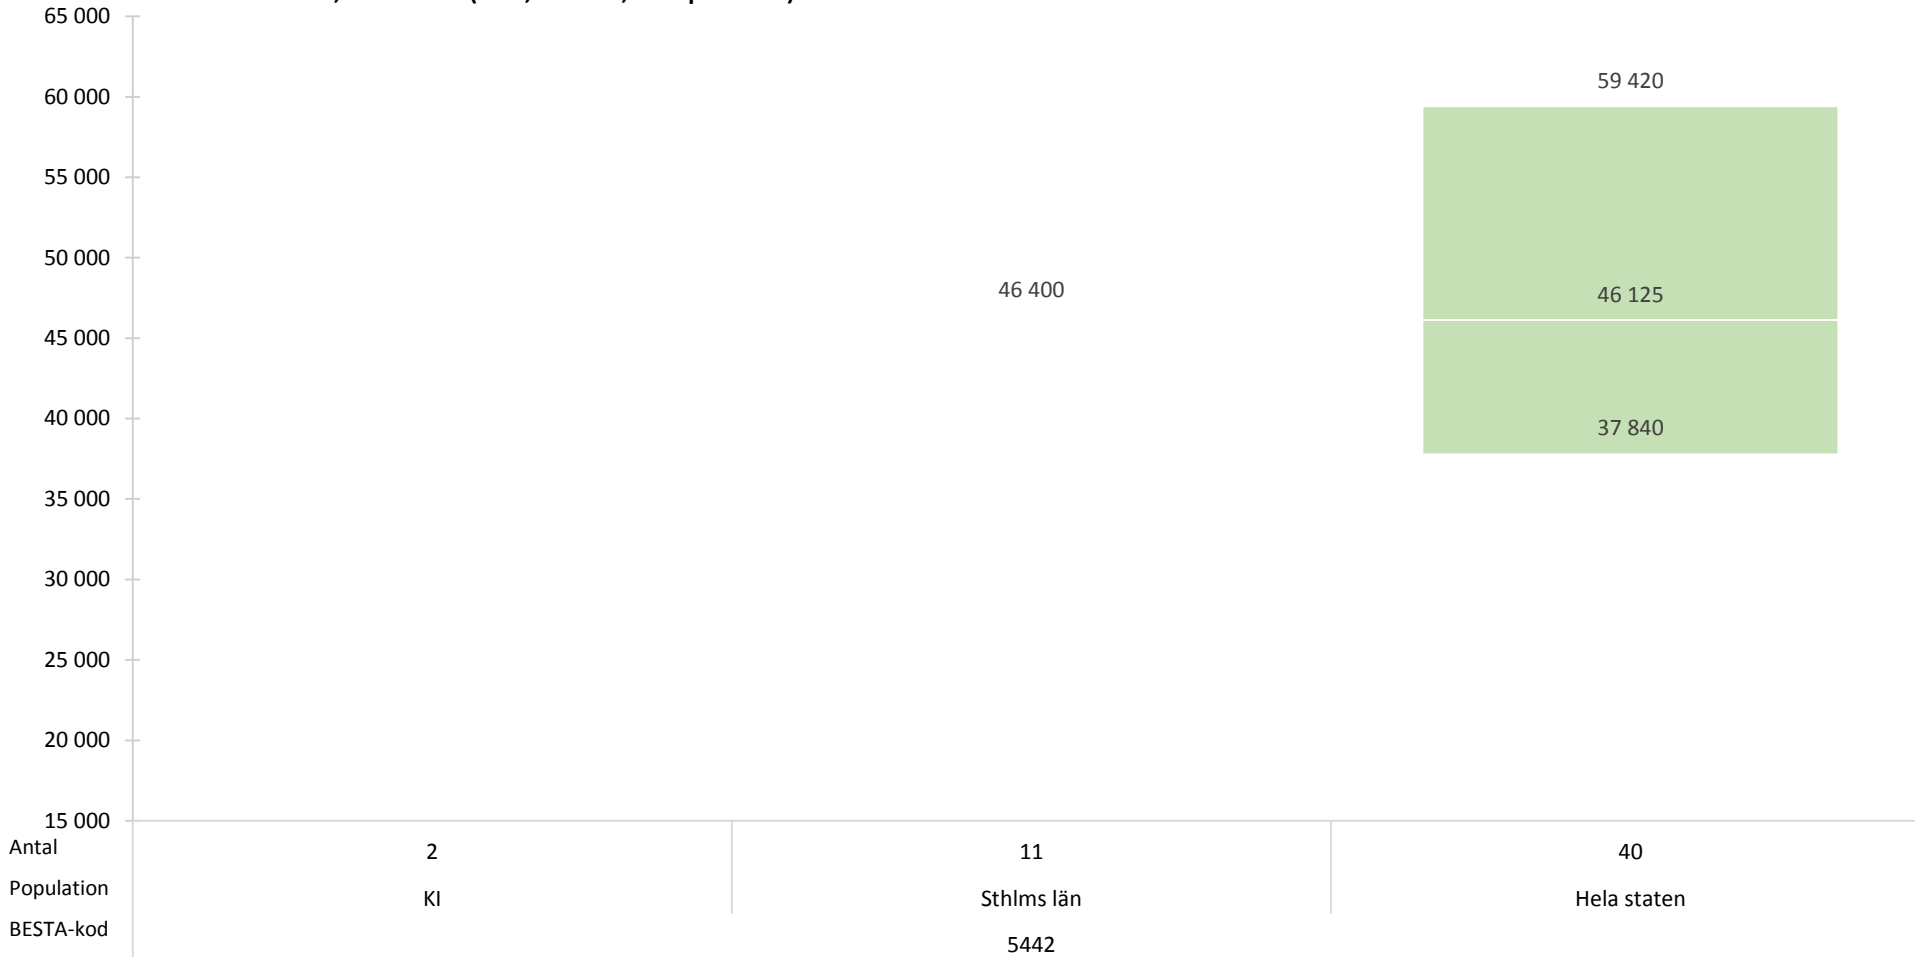

54 - Kontorsservicearbete

lönestatistik, mars 2019 (10:e, median, 90:e percentil)