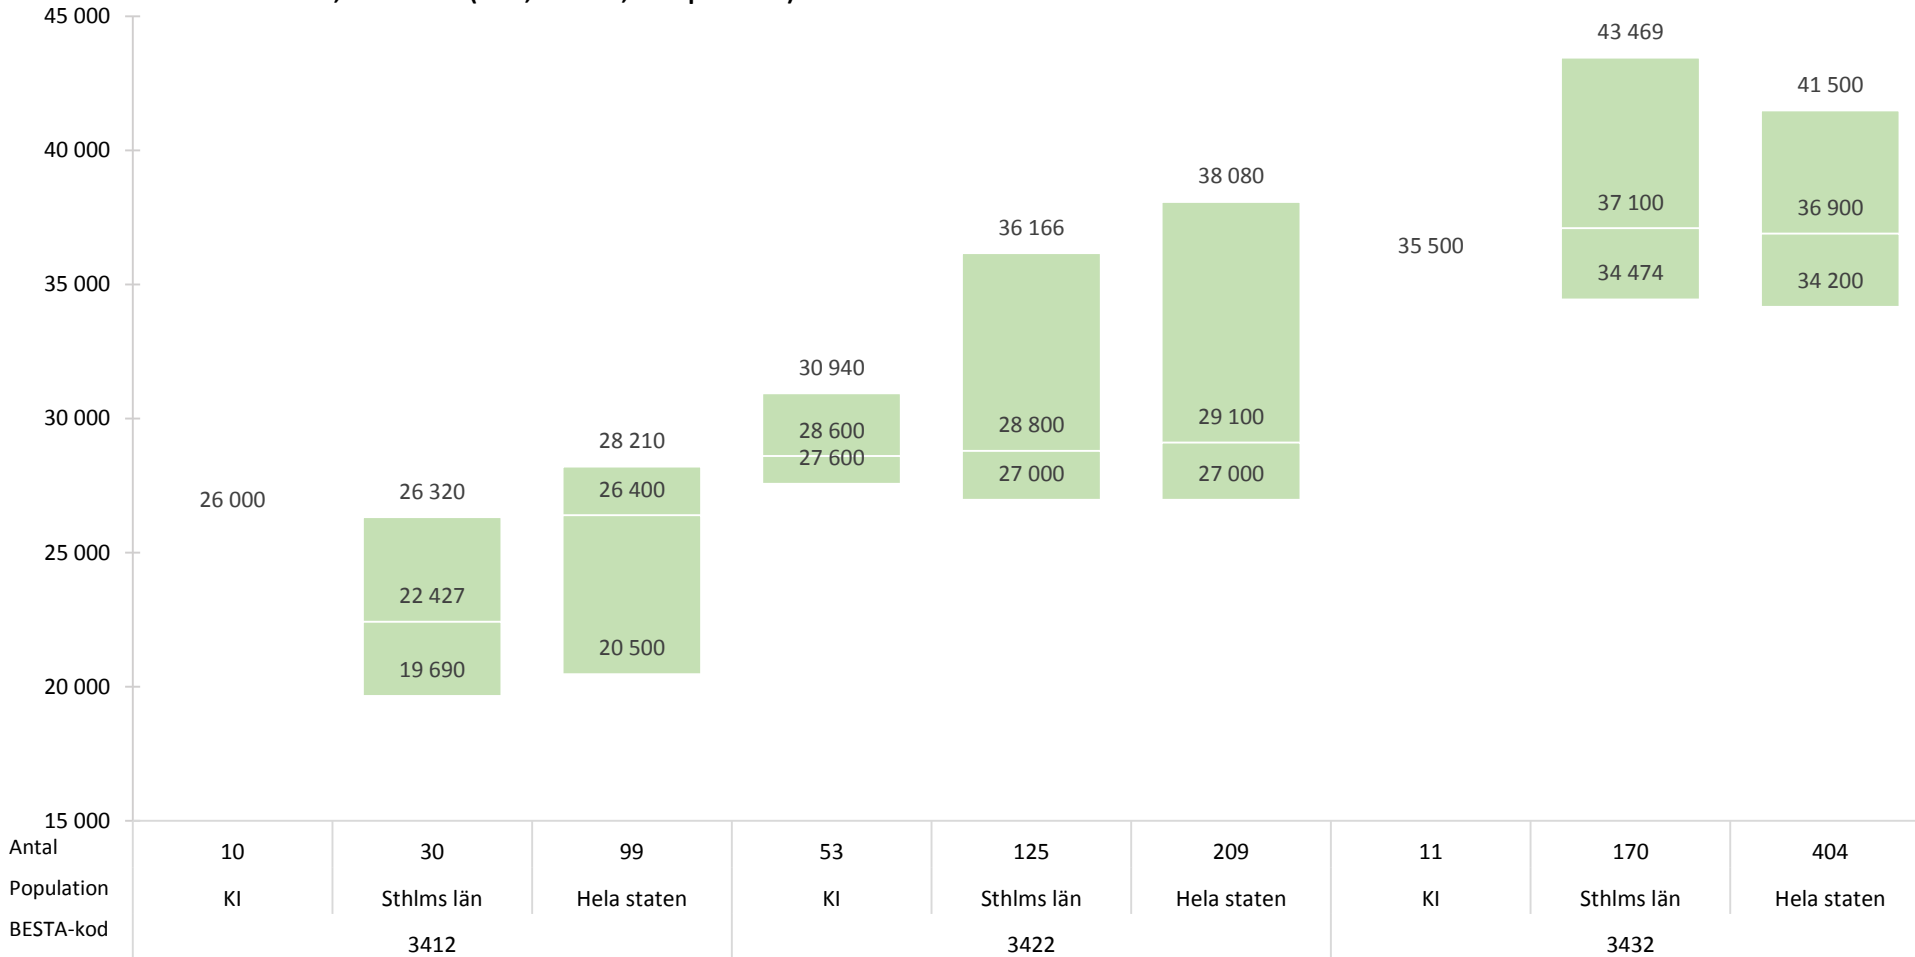

34 - Medicinskt arbete

lönestatistik, mars 2019 (10:e, median, 90:e percentil)

34 - Medicinskt arbete

lönestatistik, mars 2019 (10:e, median, 90:e percentil)

35 - Veterinärarbete, livsmedelstillsyn och djurskyddskontroll